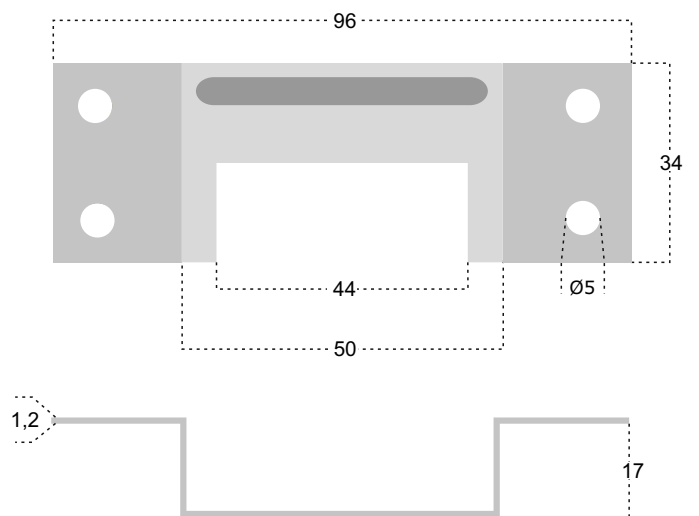

MEDIDAS EM MILIMETROS