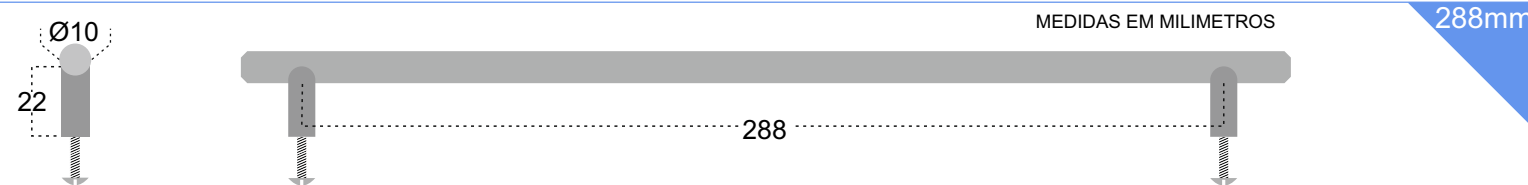

12 UNIDADES

ASA REDONDA REFª ASARED 224 mm

ACABAMENTOS

INOX  AÇO INOX

12 UNIDADES

ASA REDONDA REFª ASARED 288 mm

ACABAMENTOS

INOX  AÇO INOX