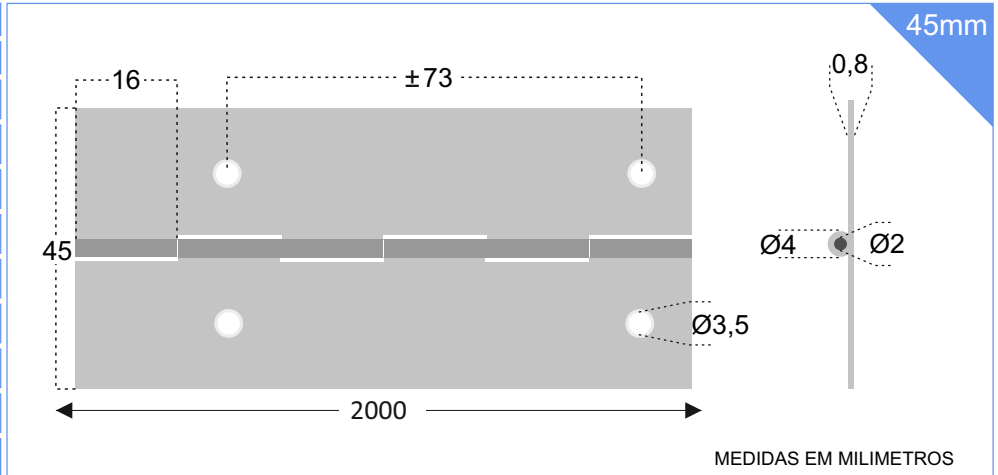

REFª DP08 - VEIO DE 2 mm - 45 mm	
ACABAMENTOS	PREÇO / METRO
FP	FERRO POLIDO
FZ	FERRO ZINCADO
LB	LATÃO BRONZEADO
LN	LATÃO NIQUELADO
LO	LATÃO OXIDADO
LP	LATÃO POLIDO
INOX	AÇO INOX 304 ESM
INOX	AÇO INOX 316 2B
COM 2 METROS DE COMPRIMENTO