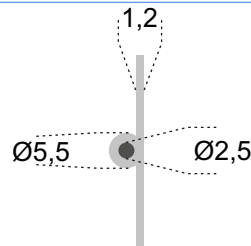

MEDIDAS EM MILIMETROS

REF<sup>a</sup> DP12 - VEIO DE 2,5 mm - 30 mm

ACABAMENTOS

INOX  AÇO INOX 304 ESM

INOX  AÇO INOX 316 2B

COM 2 METROS DE COMPRIMENTO

30mm

MEDIDAS EM MILIMETROS