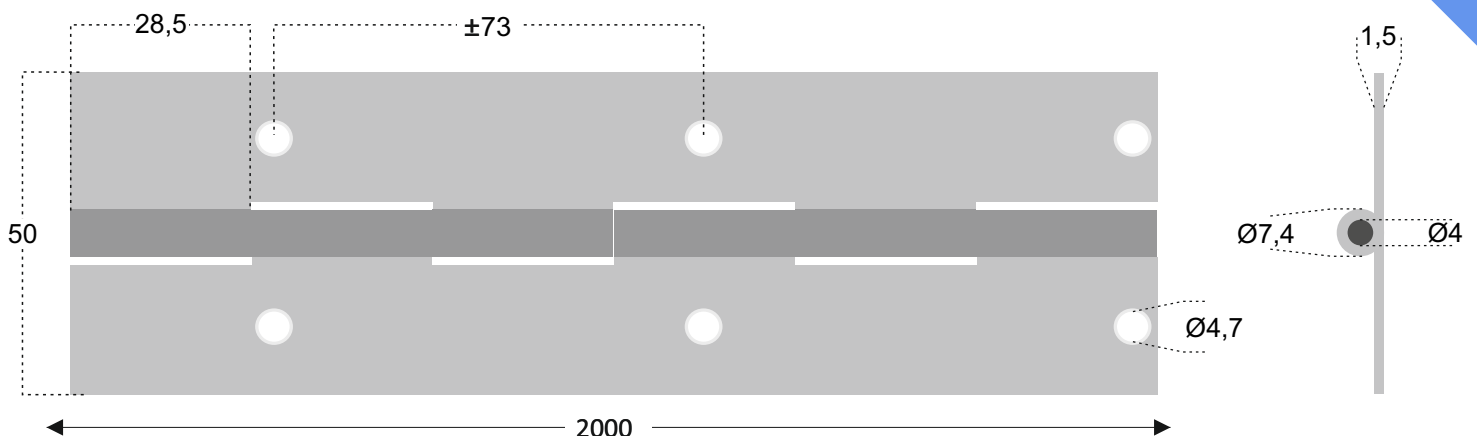

ACABAMENTOS

☐ FP	FERRO POLIDO	☒ INOX	AÇO INOX 304 BA
☐ FZ	FERRO ZINCADO	☒ INOX	AÇO INOX 316 2B

COM 2 METROS DE COMPRIMENTO

50mm