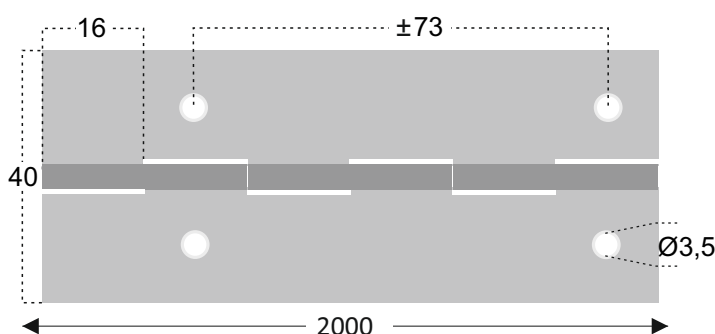

ACABAMENTOS

INOX  AÇO INOX 304 ESM

INOX  AÇO INOX 316 2B

COM 2 METROS DE COMPRIMENTO

40mm

MEDIDAS EM MILIMETROS