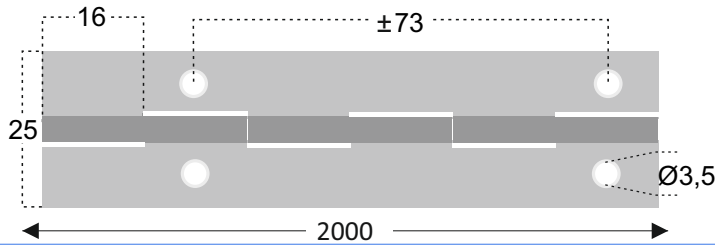

20mm

MEDIDAS EM MILIMETROS

REF<sup>a</sup> DP12 - VEIO DE 2,5 mm - 25 mm

ACABAMENTOS

INOX  AÇO INOX 304 ESM

INOX  AÇO INOX 316 2B

COM 2 METROS DE COMPRIMENTO

25mm