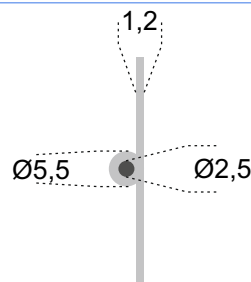

35mm

MEDIDAS EM MILIMETROS

REF^a DP12 - VEIO DE 2,5 mm - 40 mm

ACABAMENTOS

☐ INOX ☐ AÇO INOX 304 ESM

☐ INOX ☐ AÇO INOX 316 2B

COM 2 METROS DE COMPRIMENTO