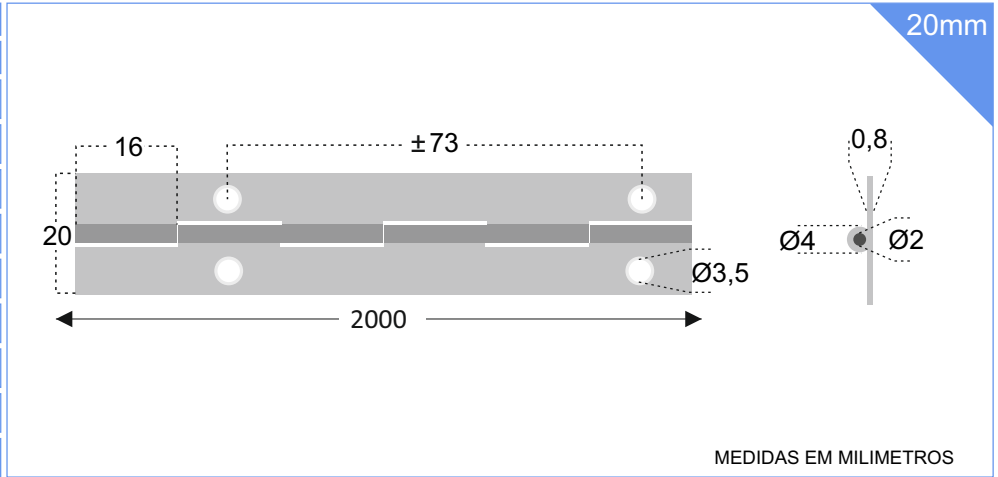

DOBRADIÇA DE PIANO A METRO REFª DP08

ESPESSURA CHAPA 0.8 mm - VEIO DE 2 mm

REFª DP08 - VEIO DE 2 mm - 20 mm	
ACABAMENTOS	
FP	FERRO POLIDO
FZ	FERRO ZINCADO
LB	LATÃO BRONZEADO
LN	LATÃO NIQUELADO
LO	LATÃO OXIDADO
LP	LATÃO POLIDO
INOX	AÇO INOX 304 ESM
INOX	AÇO INOX 316 2B
COM 2 METROS DE COMPRIMENTO