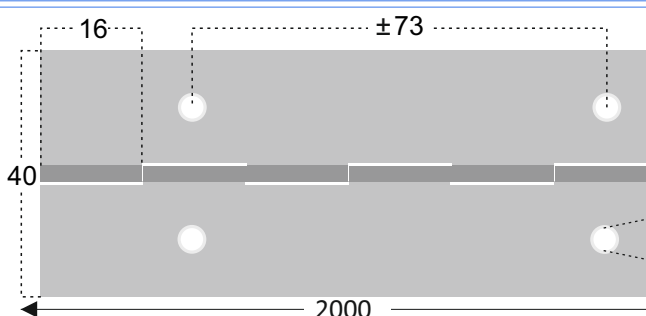

## ACABAMENTOS

- INOX AÇO INOX 304 2B
- INOX AÇO INOX 316 2B

COM 2 METROS DE COMPRIMENTO

35mm

MEDIDAS EM MILIMETROS

REFª DP06 - VEIO DE 2 mm - 40 mm

## ACABAMENTOS

- INOX AÇO INOX 304 2B
- INOX AÇO INOX 316 2B

COM 2 METROS DE COMPRIMENTO

40mm

MEDIDAS EM MILIMETROS