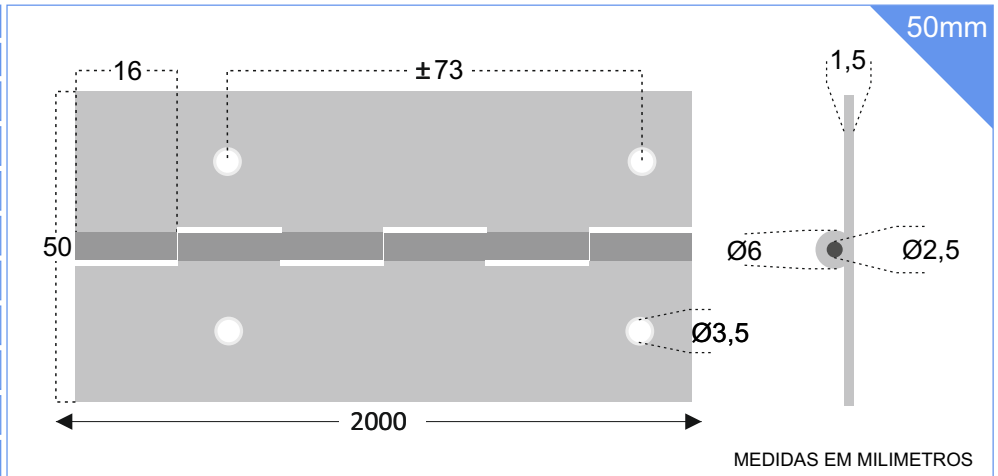

DOBRADIÇA DE PIANO A METRO REFª DP15

ESPESSURA CHAPA 1.5 mm - VEIO DE 2,5 mm

REFª DP15 - VEIO DE 2,5 mm - 50 mm

ACABAMENTOS

FP	FERRO POLIDO
FZ	FERRO ZINCADO
LB	LATÃO BRONZEADO
LN	LATÃO NIQUELADO
LO	LATÃO OXIDADO
LP	LATÃO POLIDO
INOX	AÇO INOX 304
INOX	AÇO INOX 316

COM 2 METROS DE COMPRIMENTO