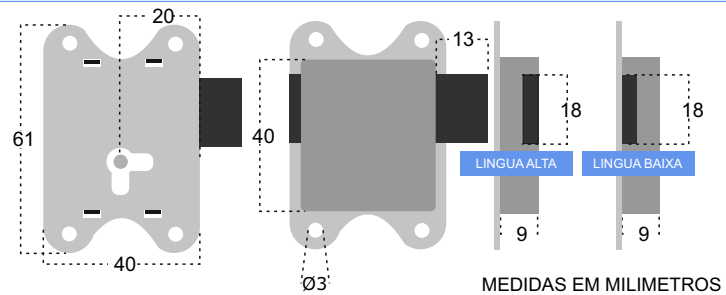

ACABAMENTOS

FZA FERRO ZINCADO AMARELO (PASSIVADO)