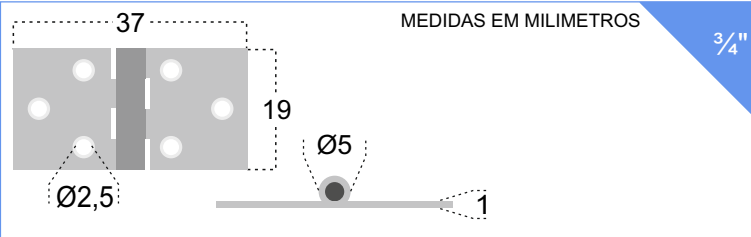

DOBRADIÇA REFª D816 3/4"

ACABAMENTOS

- ☐ FZ FERRO ZINCADO
- ☐ INOX AÇO INOX
- ☐ LN LATÃO NIQUELADO
- ☒ LP LATÃO POLIDO