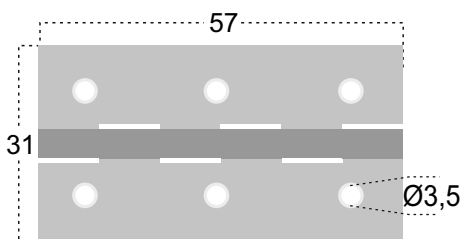

2"¼

MEDIDAS EM MILIMETROS

DOBRADIÇA REFª D5001 2"½

ACABAMENTOS

FZ	FERRO ZINCADO
FZA	FERRO ZINCADO AMARELO (PASSIVADO)
INOX	AÇO INOX
LN	LATÃO NIQUELADO
LP	LATÃO POLIDO

24 UNIDADES