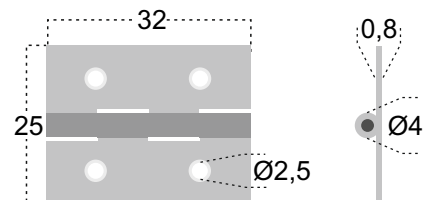

1 1/4"

MEDIDAS EM MILIMETROS

DOBRADIÇA REFª D5001 1 1/2"

ACABAMENTOS

- ☐ FZ FERRO ZINCADO
- ☐ FZA FERRO ZINCADO AMARELO (PASSIVADO)
- ☐ INOX AÇO INOX
- ☐ LN LATÃO NIQUELADO
- ☐ LP LATÃO POLIDO

24 UNIDADES