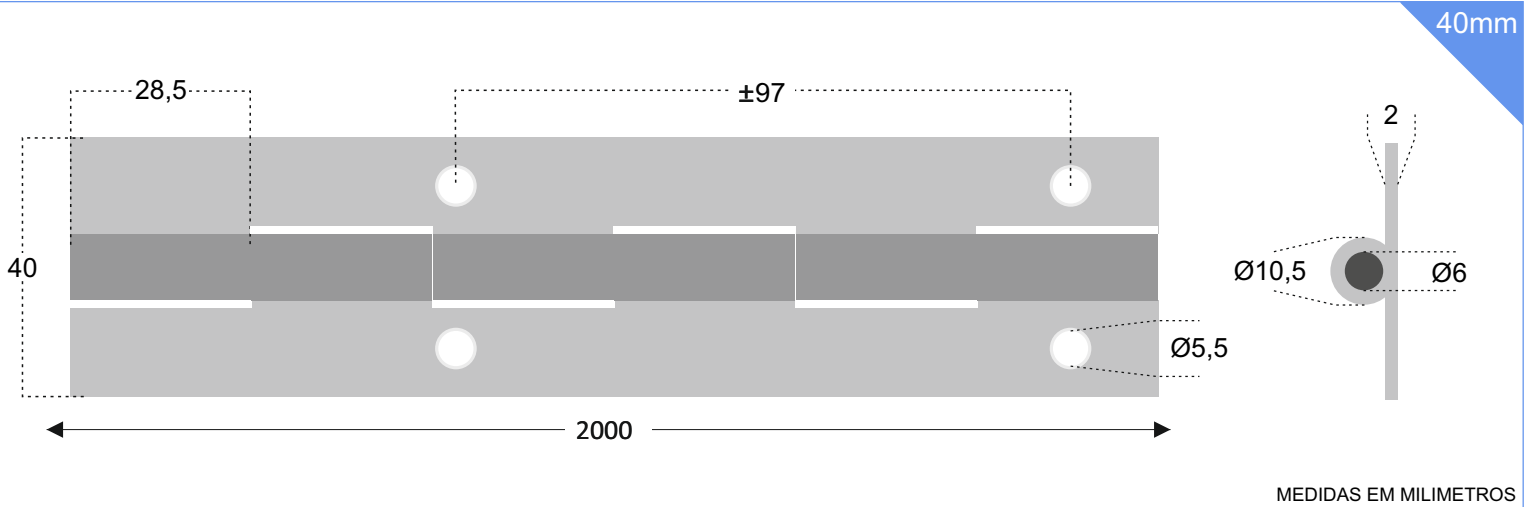

DOBRADIÇA DE PIANO A METRO REF^a DP20

ESPESSURA CHAPA 2 mm - VEIO DE 6 mm

REF^a DP20 - VEIO DE 6 mm - 40 mm

ACABAMENTOS

☐ FP	FERRO POLIDO	☐ INOX	AÇO INOX 304 BA
☐ FZ	FERRO ZINCADO	☐ INOX	AÇO INOX 316 2B

COM 2 METROS DE COMPRIMENTO

REF^a DP20 - VEIO DE 6 mm - 50 mm

ACABAMENTOS

☐ FP	FERRO POLIDO	☐ INOX	AÇO INOX 304 BA
☐ FZ	FERRO ZINCADO	☐ INOX	AÇO INOX 316 2B

COM 2 METROS DE COMPRIMENTO