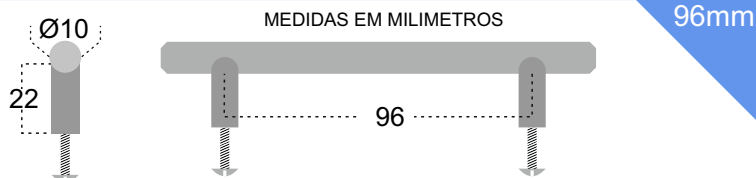

ASA REDONDA REFª ASARED 96 mm

ACABAMENTOS

☒ INOX ☐ AÇO INOX