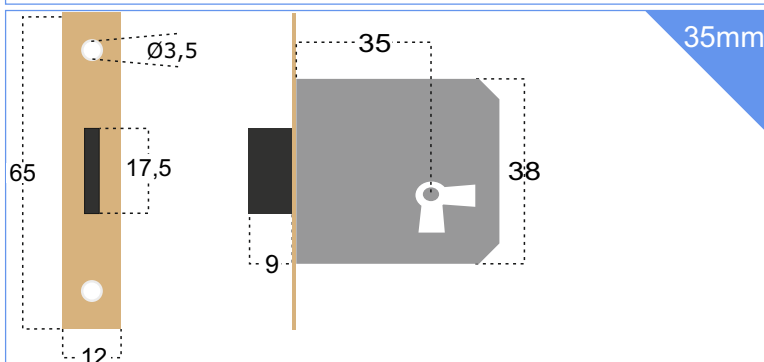

FECHADURA REFª FA840 - 35mm

ACABAMENTOS

COM TESTA DE LATÃO

MEDIDAS EM MILIMETROS

12 UNIDADES (SEM CHAVES)