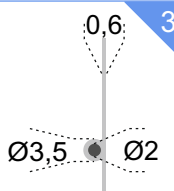

ACABAMENTOS

- ☐ INOX AÇO INOX 304 2B
- ☐ INOX AÇO INOX 316 2B

COM 2 METROS DE COMPRIMENTO

35mm

MEDIDAS EM MILIMETROS

REFª DP06 - VEIO DE 2 mm - 40 mm