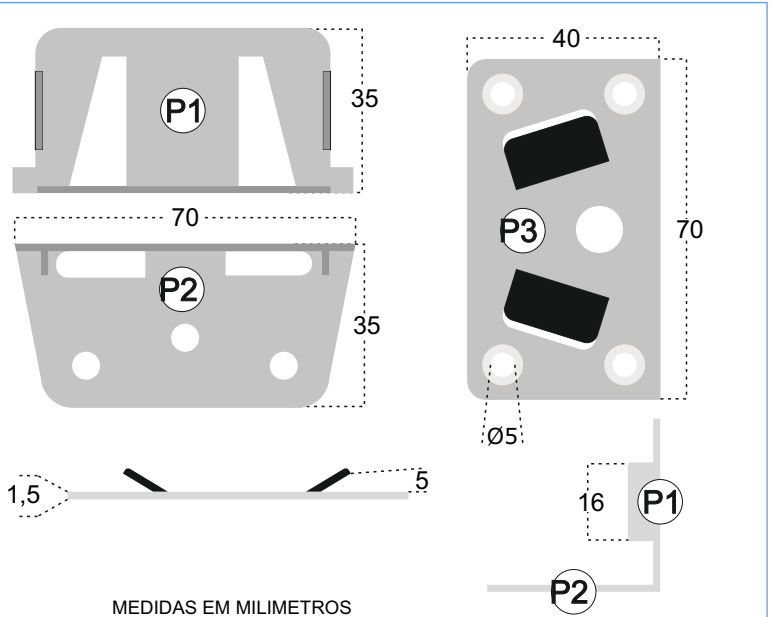

ENGATE PARA CAMA REFª ENG3006

ACABAMENTOS

FZA FERRO ZINCADO AMARELO (PASSIVADO)

12 UNIDADES

ENGATE PARA CAMA REFª ENG3008

ACABAMENTOS

FZA FERRO ZINCADO AMARELO (PASSIVADO)

12 UNIDADES

ENGATE PARA CAMA REFª ENG3010

ACABAMENTOS

FZA FERRO ZINCADO AMARELO (PASSIVADO)

12 UNIDADES