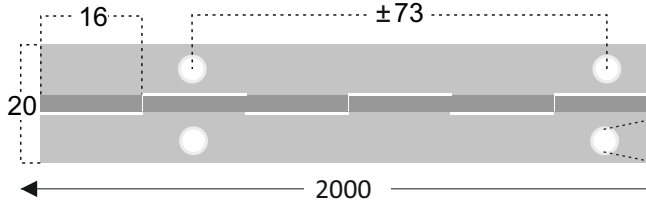

20mm

MEDIDAS EM MILIMETROS

REFª DP06 - VEIO DE 2 mm - 25 mm