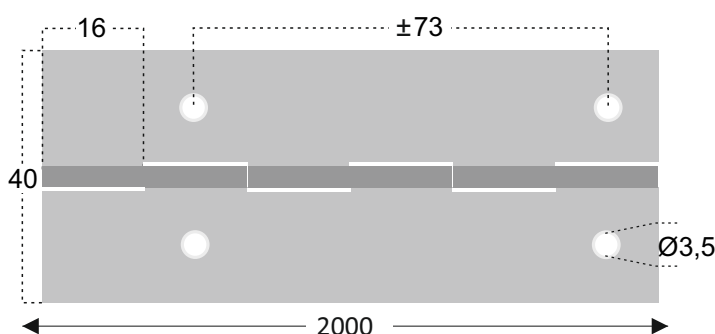

35mm

MEDIDAS EM MILIMETROS

REFª DP10 - VEIO DE 2,5 mm - 40 mm

ACABAMENTOS

☐ INOX ☐ AÇO INOX 304 BA

☐ INOX ☐ AÇO INOX 316 2B

COM 2 METROS DE COMPRIMENTO