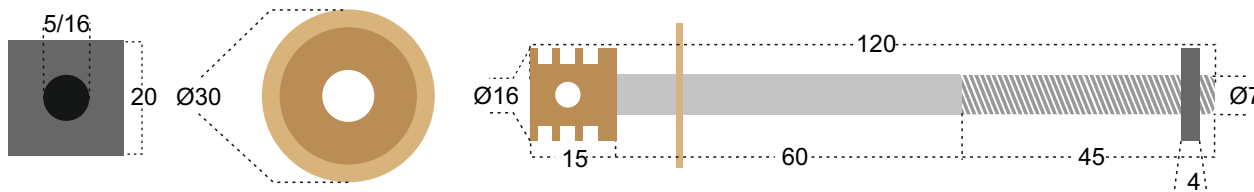

PARAFUSOS PARA CAMA REFª D.MARIA 120mm

ACABAMENTOS

FP FERRO POLIDO COM CABEÇA DE LATÃO

25 UNIDADES