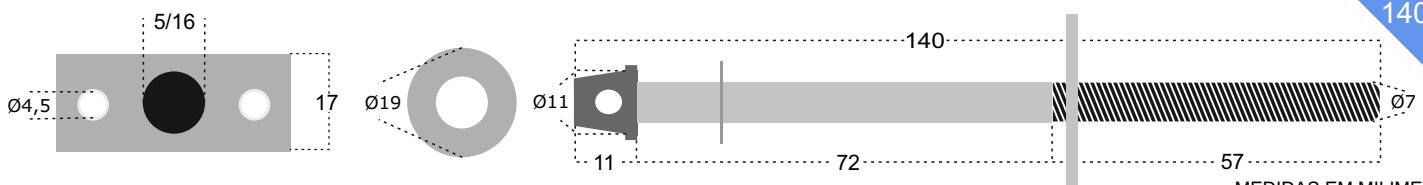

140mm

MEDIDAS EM MILIMETROS