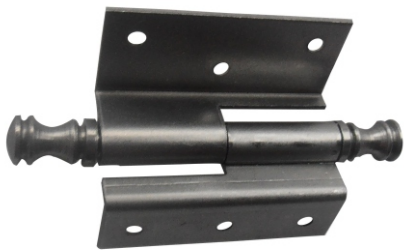

DOBRADIÇA PARA MÓVEL REFª D5003