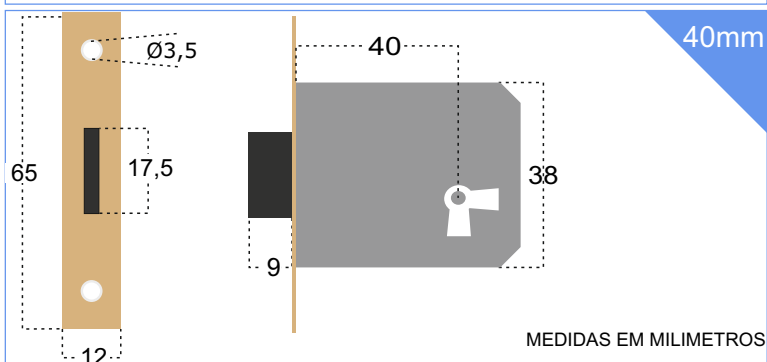

FECHADURA REFª FA840 - 40mm

ACABAMENTOS

COM TESTA DE LATÃO

MEDIDAS EM MILIMETROS

12 UNIDADES (SEM CHAVES)