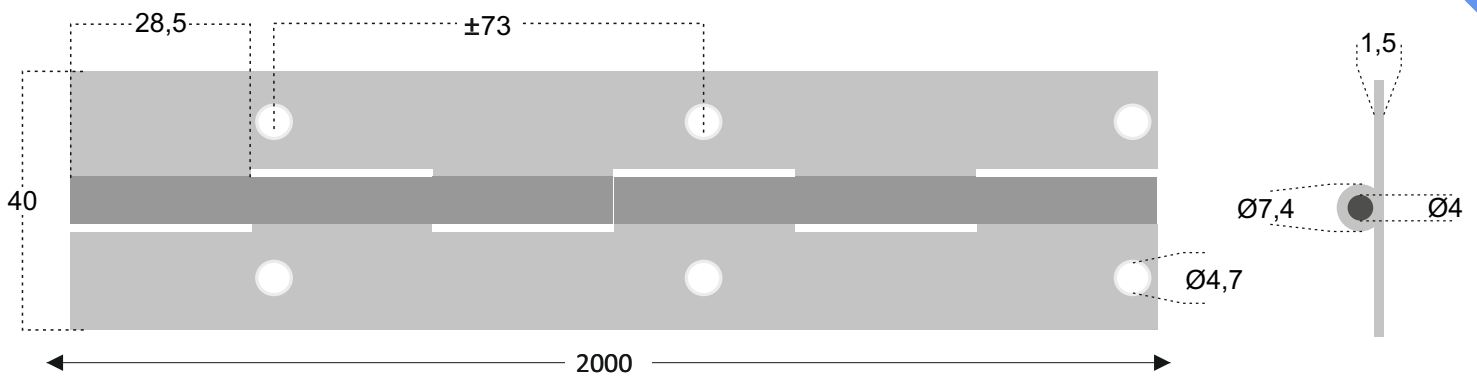

ACABAMENTOS

☐ FP	FERRO POLIDO	☒ INOX	AÇO INOX 304 BA
☐ FZ	FERRO ZINCADO	☒ INOX	AÇO INOX 316 2B

COM 2 METROS DE COMPRIMENTO

40mm