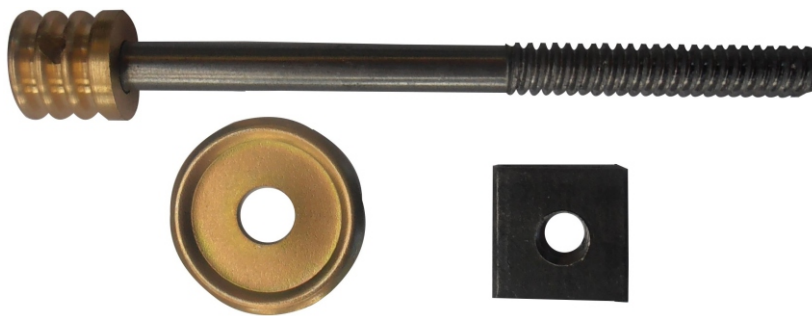

PARAFUSOS PARA CAMA REFª D.MARIA

PARAFUSOS PARA CAMA REFª D.MARIA 100mm

ACABAMENTOS

FP FERRO POLIDO COM CABEÇA DE LATÃO

25 UNIDADES