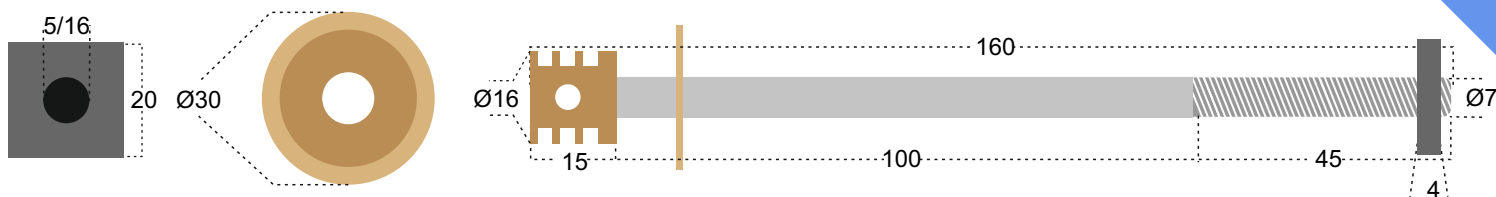

160mm

MEDIDAS EM MILIMETROS