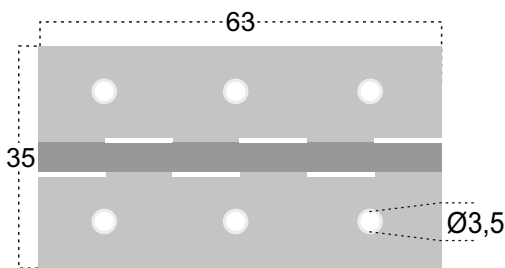

2"½

MEDIDAS EM MILIMETROS

DOBRADIÇA REFª D5001 2"¾

ACABAMENTOS

FZ	FERRO ZINCADO
FZA	FERRO ZINCADO AMARELO (PASSIVADO)
INOX	AÇO INOX
LN	LATÃO NIQUELADO
LP	LATÃO POLIDO

24 UNIDADES