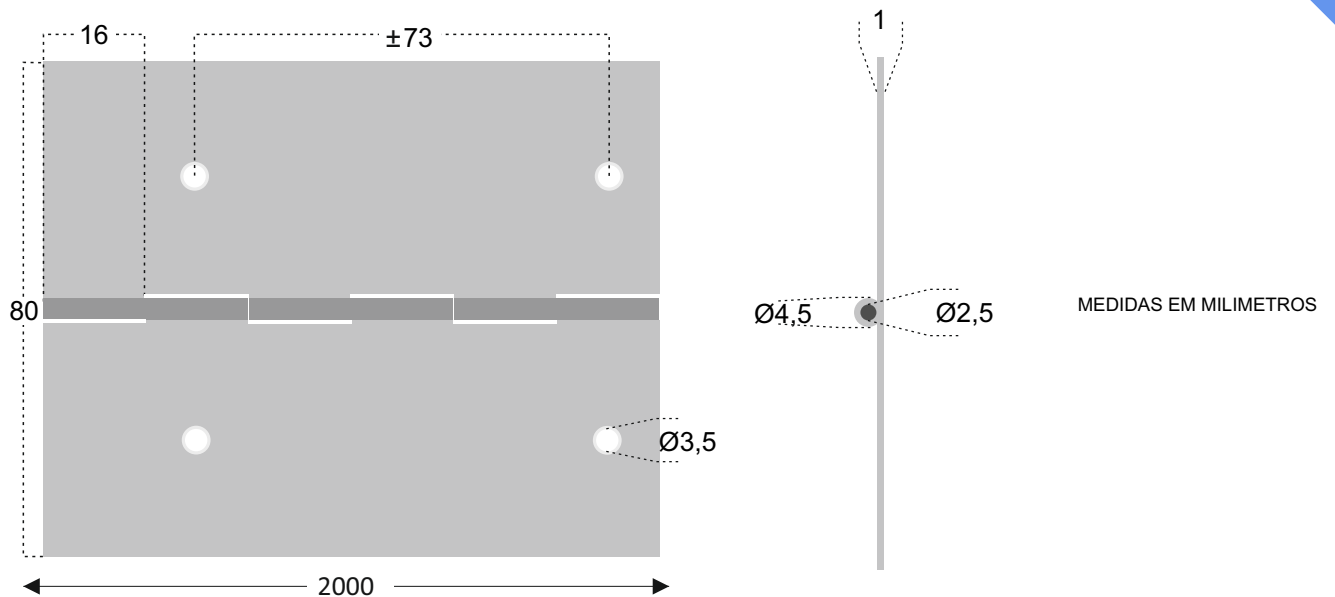

REFª DP10 - VEIO DE 2,5 mm - 80 mm

ACABAMENTOS

INOX AÇO INOX 304 BA

INOX AÇO INOX 316 2B

COM 2 METROS DE COMPRIMENTO

80mm