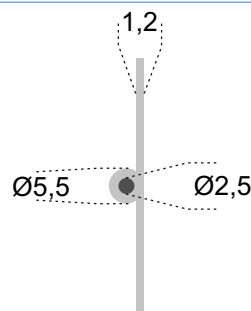

40mm

MEDIDAS EM MILIMETROS