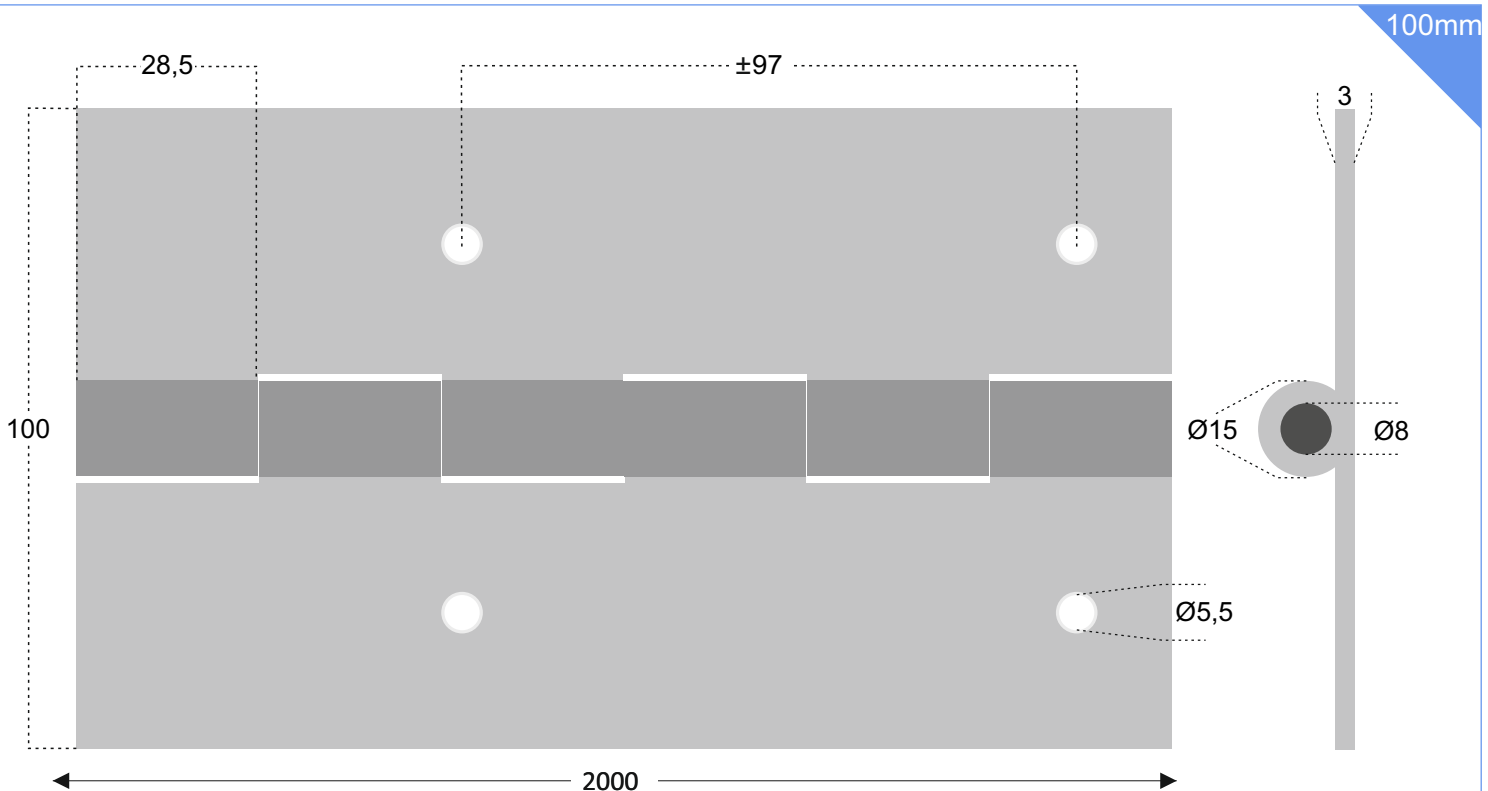

MEDIDAS EM MILIMETROS

REFª DP30 - VEIO DE 8 mm - 100 mm

ACABAMENTOS

FZ FERRO ZINCADO

INOX  AÇO INOX 304

INOX  AÇO INOX 316

COM 2 METROS DE COMPRIMENTO

MEDIDAS EM MILIMETROS