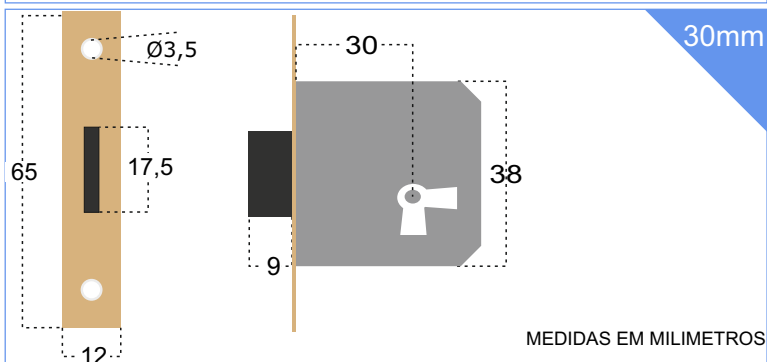

FECHADURA REFª FA840 - 30mm

ACABAMENTOS

COM TESTA DE LATÃO

MEDIDAS EM MILIMETROS

12 UNIDADES (SEM CHAVES)