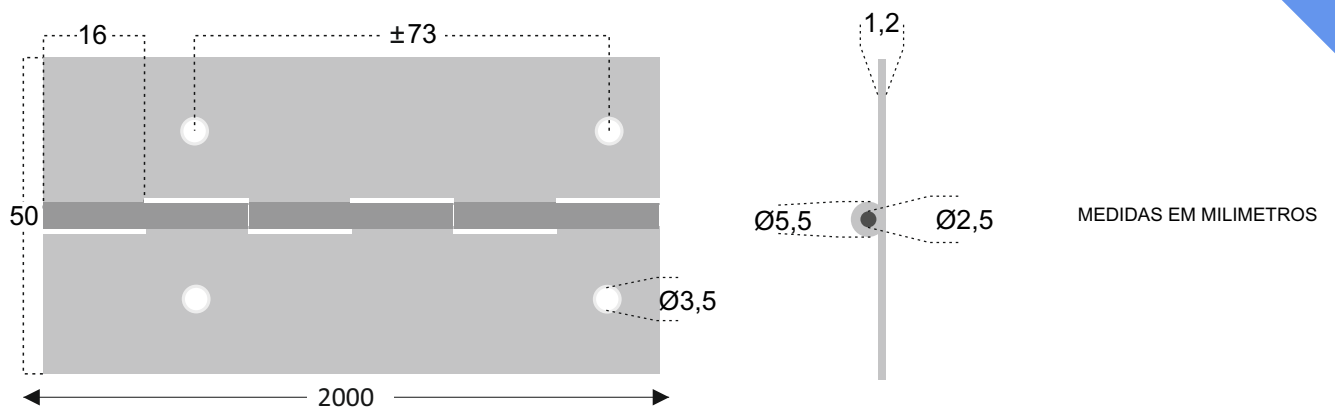

REF^a DP12 - VEIO DE 2,5 mm - 50 mm

ACABAMENTOS

☐ INOX ☒ AÇO INOX 304 ESM

☐ INOX ☒ AÇO INOX 316 2B

COM 2 METROS DE COMPRIMENTO

50mm