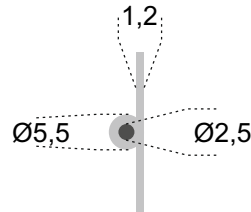

20mm

MEDIDAS EM MILIMETROS

REF<sup>a</sup> DP12 - VEIO DE 2,5 mm - 25 mm

ACABAMENTOS

INOX  AÇO INOX 304 ESM

INOX  AÇO INOX 316 2B

COM 2 METROS DE COMPRIMENTO

25mm