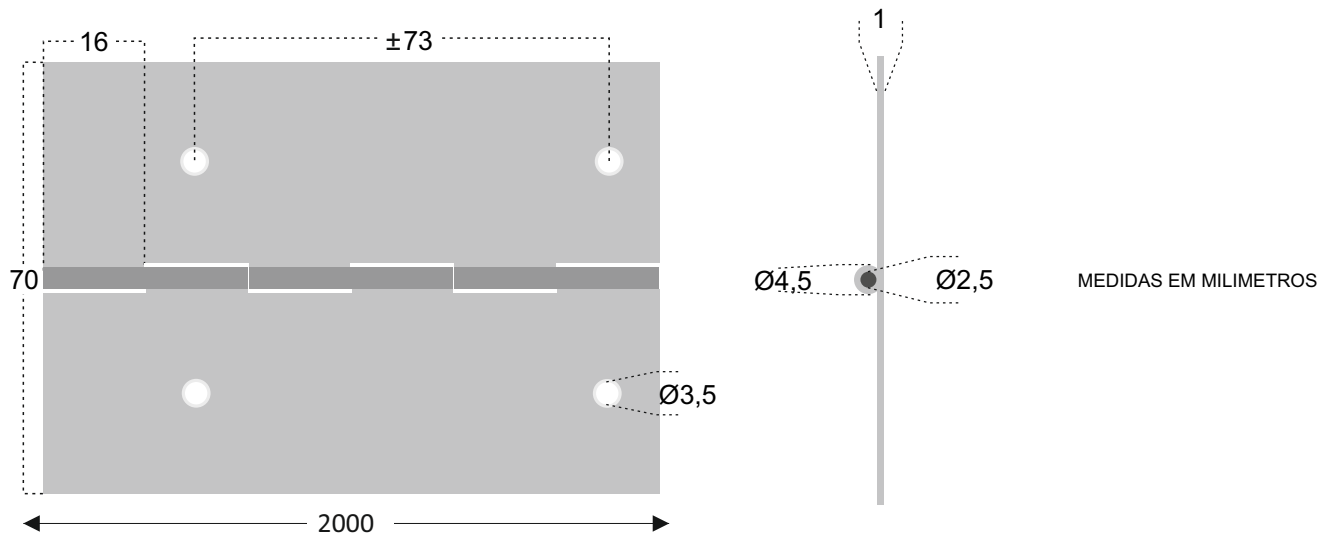

# DOBRADIÇA DE PIANO A METRO REFª DP10

ESPESSURA CHAPA 1 mm - VEIO DE 2,5 mm

REFª DP10 - VEIO DE 2,5 mm - 70 mm

ACABAMENTOS

INOX AÇO INOX 304 BA

INOX AÇO INOX 316 2B

COM 2 METROS DE COMPRIMENTO

70mm