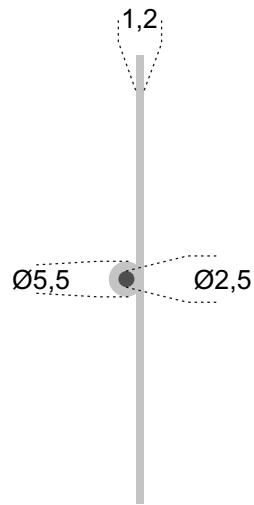

MEDIDAS EM MILIMETROS

REFª DP12 - VEIO DE 2,5 mm - 80 mm

ACABAMENTOS

INOX AÇO INOX 304 ESM

INOX AÇO INOX 316 2B

COM 2 METROS DE COMPRIMENTO

80mm

MEDIDAS EM MILIMETROS