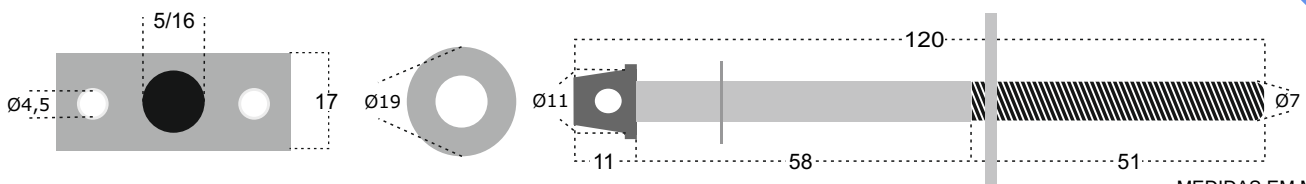

120mm

MEDIDAS EM MILIMETROS

PARAFUSOS PARA CAMA REFª 301 140mm

ACABAMENTOS

FZ FERRO ZINCADO

24 UNIDADES