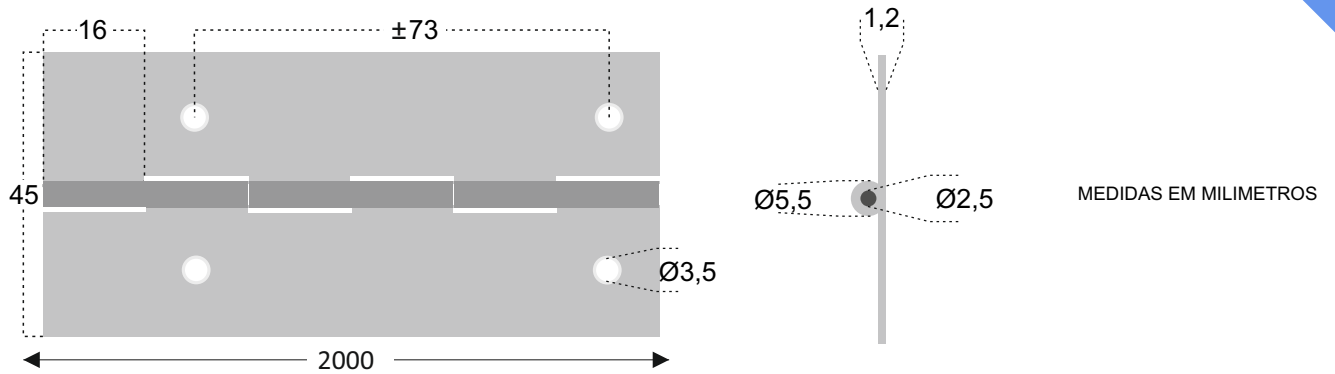

DOBRADIÇA DE PIANO A METRO REF^a DP12

ESPESSURA CHAPA 1,2 mm - VEIO DE 2,5 mm

REF^a DP12 - VEIO DE 2,5 mm - 45 mm

ACABAMENTOS

☐ INOX ☒ AÇO INOX 304 ESM

☐ INOX ☒ AÇO INOX 316 2B

COM 2 METROS DE COMPRIMENTO

45mm