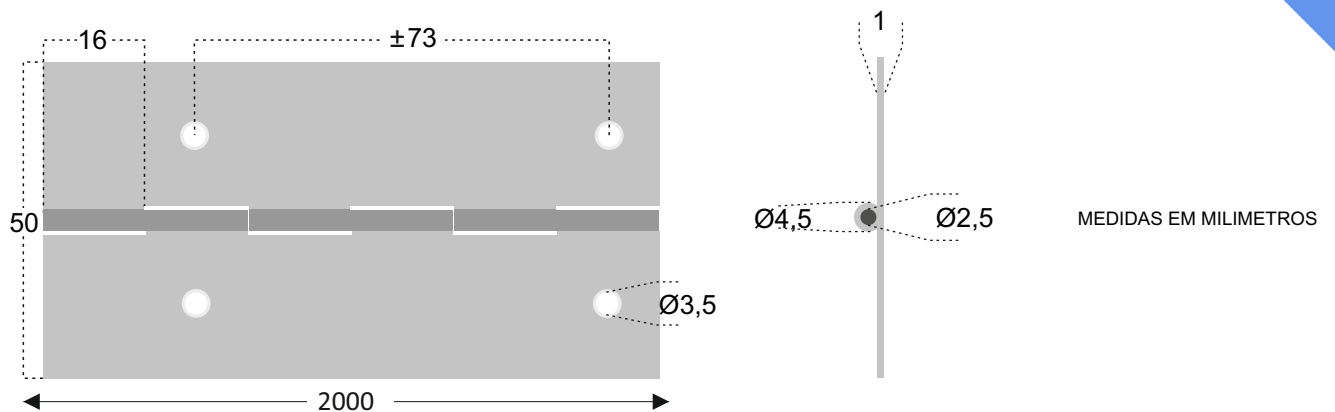

45mm

REF<sup>a</sup> DP10 - VEIO DE 2,5 mm - 50 mm

ACABAMENTOS

INOX  AÇO INOX 304 BA

INOX  AÇO INOX 316 2B

COM 2 METROS DE COMPRIMENTO

50mm

REF<sup>a</sup> DP10 - VEIO DE 2,5 mm - 60 mm