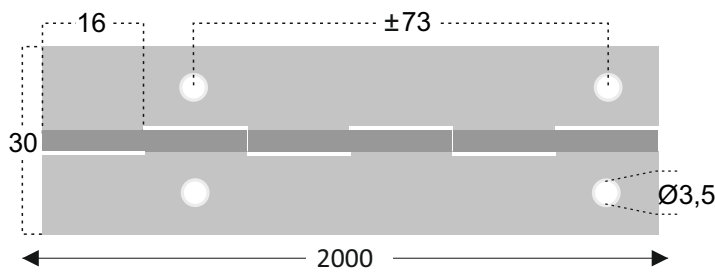

25mm

MEDIDAS EM MILIMETROS

REFª DP10 - VEIO DE 2,5 mm - 30 mm

ACABAMENTOS

☐ INOX ☐ AÇO INOX 304 BA

☐ INOX ☐ AÇO INOX 316 2B

COM 2 METROS DE COMPRIMENTO