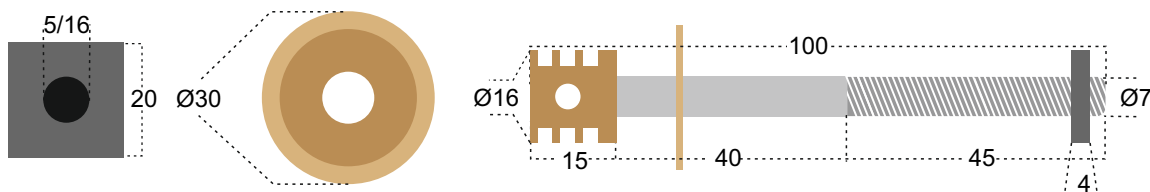

PARAFUSOS PARA CAMA REFª D.MARIA

PARAFUSOS PARA CAMA REFª D.MARIA 100mm

ACABAMENTOS

FP FERRO POLIDO COM CABEÇA DE LATÃO

25 UNIDADES

100mm

MEDIDAS EM MILIMETROS

PARAFUSOS PARA CAMA REFª D.MARIA 120mm

ACABAMENTOS

FP FERRO POLIDO COM CABEÇA DE LATÃO

25 UNIDADES

120mm

MEDIDAS EM MILIMETROS

PARAFUSOS PARA CAMA REFª D.MARIA 140mm

ACABAMENTOS

FP FERRO POLIDO COM CABEÇA DE LATÃO

25 UNIDADES

140mm

MEDIDAS EM MILIMETROS

PARAFUSOS PARA CAMA REFª D.MARIA 160mm

ACABAMENTOS

FP FERRO POLIDO COM CABEÇA DE LATÃO

25 UNIDADES

160mm

MEDIDAS EM MILIMETROS