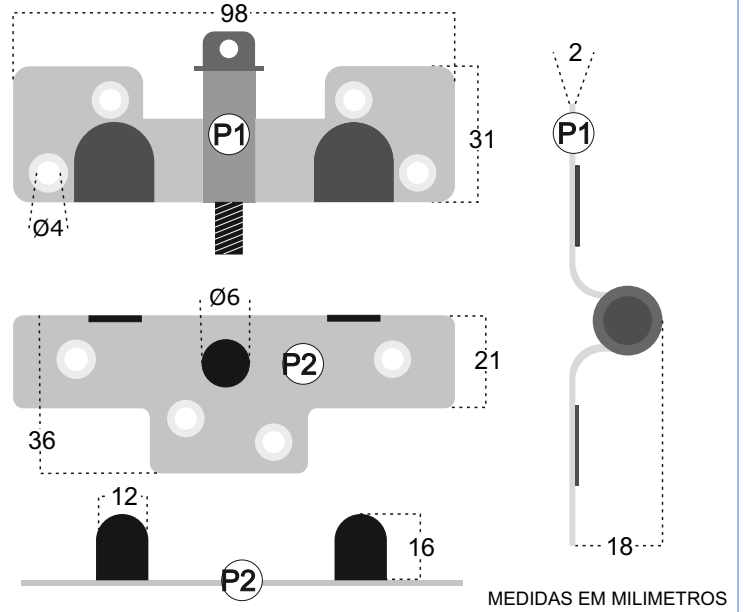

ENGATE PARA CAMA REFª ENG3008

ACABAMENTOS

FZA FERRO ZINCADO AMARELO (PASSIVADO)