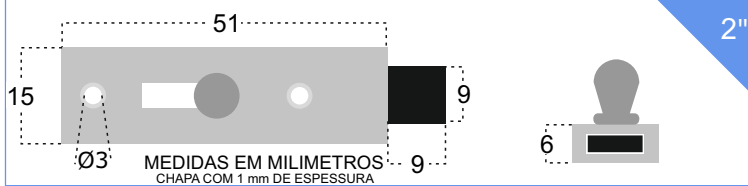

FECHO 107 COM BORDÃO 2"

ACABAMENTOS

FZA FERRO ZINCADO AMARELO (PASSIVADO)

LP LATÃO POLIDO

MEDIDAS EM MILIMETROS
CHAPA COM 1 mm DE ESPESSURA

FECHO 107 COM BORDÃO 2"½

ACABAMENTOS

FZA FERRO ZINCADO AMARELO (PASSIVADO)

LP LATÃO POLIDO