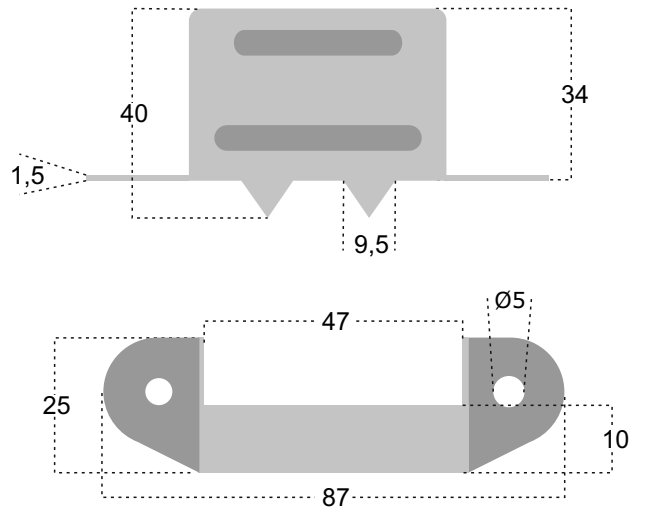

TRANQUEIRO PARA CAMA REFª TRQ01

ACABAMENTOS

FZA FERRO ZINCADO AMARELO (PASSIVADO)

50 UNIDADES

MEDIDAS EM MILIMETROS

TRANQUEIRO PARA CAMA REFª TRQ02

ACABAMENTOS

FZA FERRO ZINCADO AMARELO (PASSIVADO)

50 UNIDADES

MEDIDAS EM MILIMETROS

TRANQUEIRO PARA CAMA REFª TRQ03

ACABAMENTOS

FZA FERRO ZINCADO AMARELO (PASSIVADO)

50 UNIDADES

MEDIDAS EM MILIMETROS