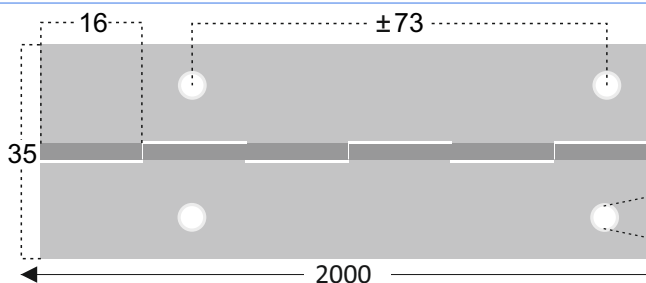

ACABAMENTOS

- ☐ INOX AÇO INOX 304 2B
- ☐ INOX AÇO INOX 316 2B

COM 2 METROS DE COMPRIMENTO

35mm

MEDIDAS EM MILIMETROS

REFª DP06 - VEIO DE 2 mm - 40 mm