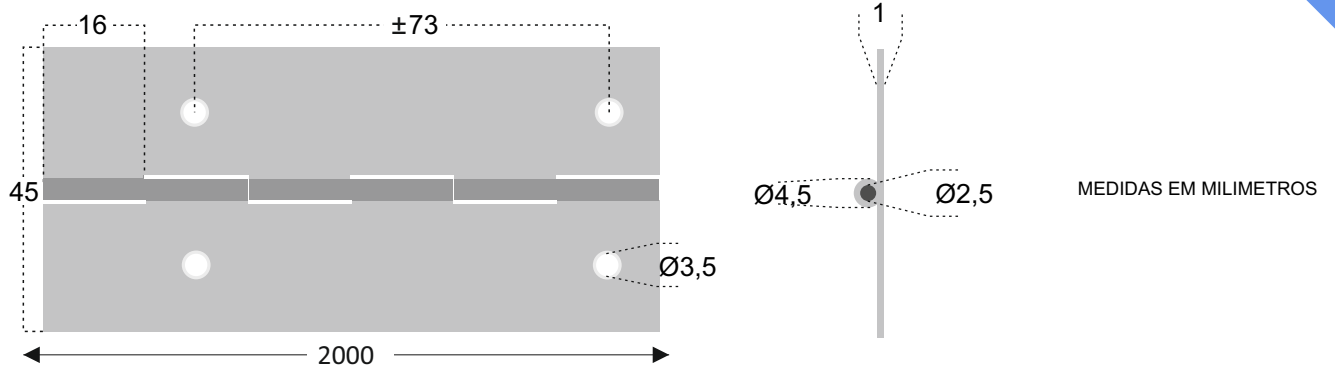

DOBRADIÇA DE PIANO A METRO REF^a DP10

ESPESSURA CHAPA 1 mm - VEIO DE 2,5 mm

REF^a DP10 - VEIO DE 2,5 mm - 45 mm

ACABAMENTOS

☐ INOX ☒ AÇO INOX 304 BA

☐ INOX ☒ AÇO INOX 316 2B

COM 2 METROS DE COMPRIMENTO

45mm