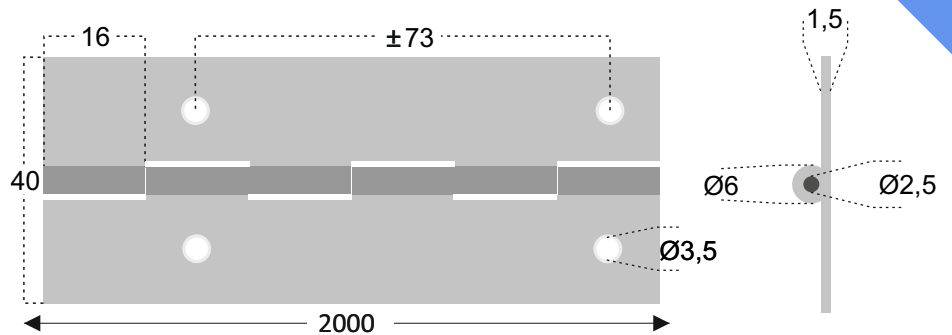

40mm

MEDIDAS EM MILIMETROS

REFª DP15 - VEIO DE 2,5 mm - 45 mm

ACABAMENTOS

FP	FERRO POLIDO
FZ	FERRO ZINCADO
LB	LATÃO BRONZEADO
LN	LATÃO NIQUELADO
LO	LATÃO OXIDADO
LP	LATÃO POLIDO
INOX	AÇO INOX 304
INOX	AÇO INOX 316

COM 2 METROS DE COMPRIMENTO