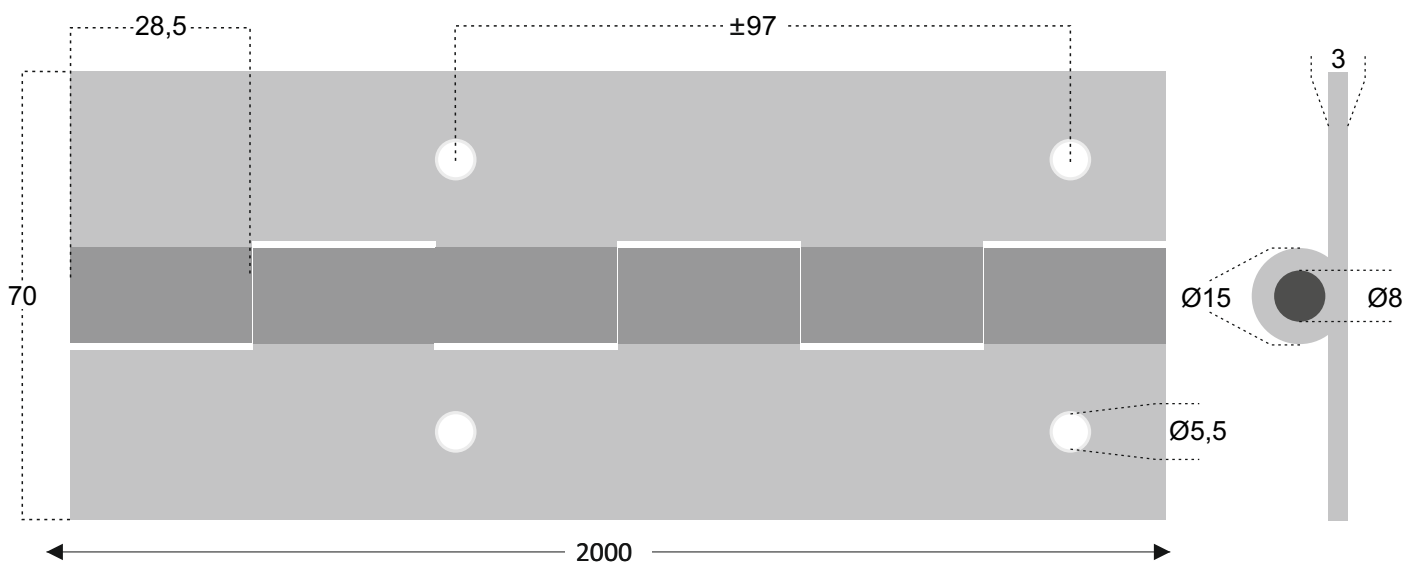

MEDIDAS EM MILIMETROS

REF^a DP30 - VEIO DE 8 mm - 70 mm

ACABAMENTOS

FZ FERRO ZINCADO

INOX AÇO INOX 304

INOX AÇO INOX 316

COM 2 METROS DE COMPRIMENTO

70mm