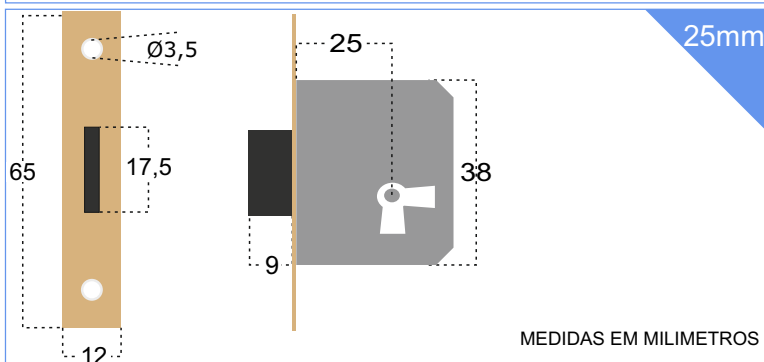

FECHADURA REFª FA840 - 25mm

ACABAMENTOS

COM TESTA DE LATÃO

MEDIDAS EM MILIMETROS

12 UNIDADES (SEM CHAVES)