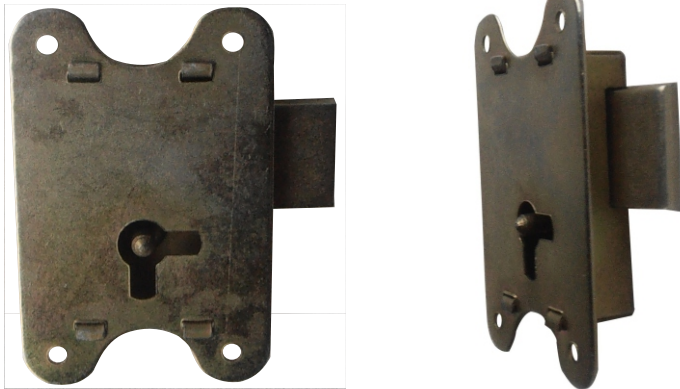

FECHADURA UNIVERSAL REFª FA.UNIV

LINGUA ALTA / LINGUA BAIXA