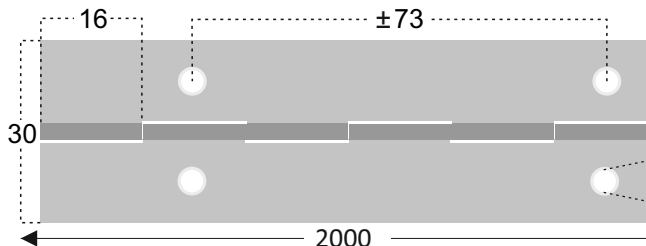

ACABAMENTOS

- ☐ INOX AÇO INOX 304 2B
- ☐ INOX AÇO INOX 316 2B

COM 2 METROS DE COMPRIMENTO

30mm

MEDIDAS EM MILIMETROS

REFª DP06 - VEIO DE 2 mm - 35 mm