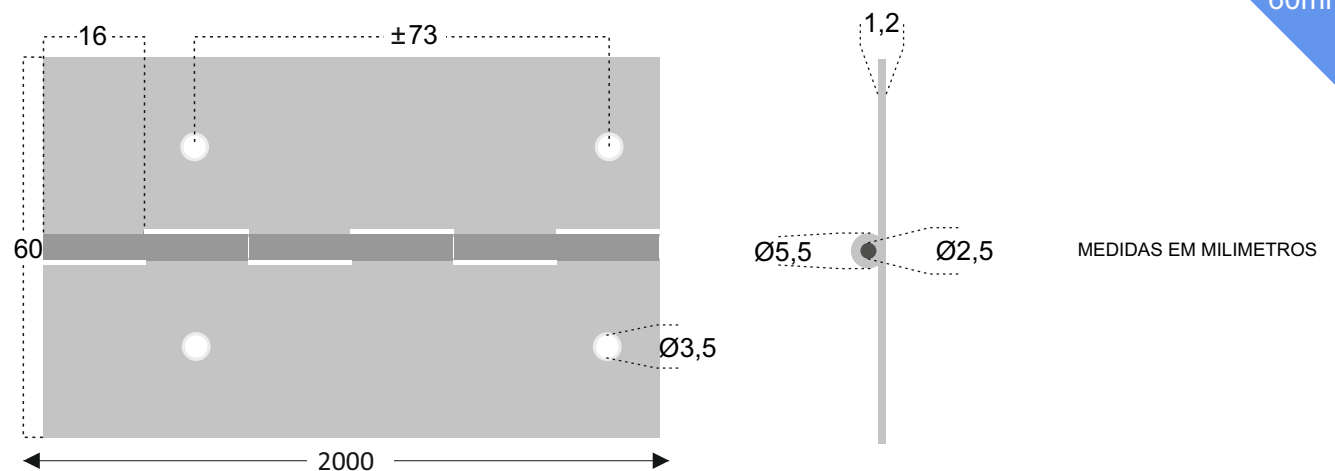

REF^a DP12 - VEIO DE 2,5 mm - 60 mm

ACABAMENTOS

☐ INOX ☒ AÇO INOX 304 ESM

☐ INOX ☒ AÇO INOX 316 2B

COM 2 METROS DE COMPRIMENTO

60mm