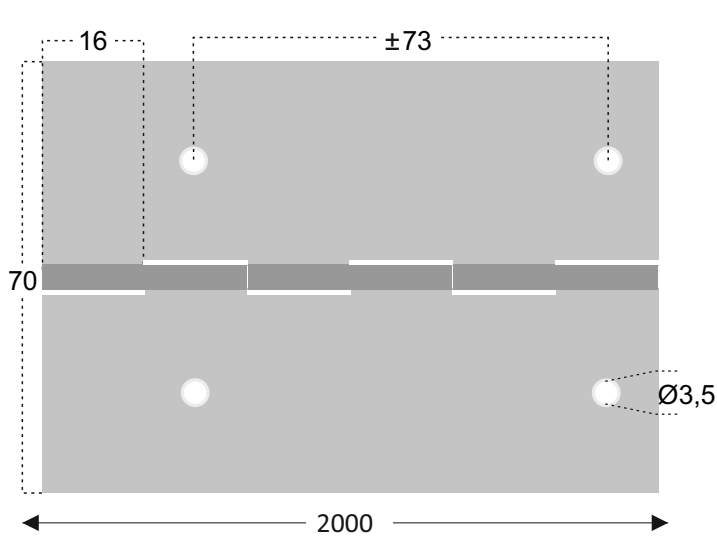

DOBRADIÇA DE PIANO A METRO REFª DP12

ESPESSURA CHAPA 1,2 mm - VEIO DE 2,5 mm

REFª DP12 - VEIO DE 2,5 mm - 70 mm

ACABAMENTOS

INOX AÇO INOX 304 ESM

INOX AÇO INOX 316 2B

COM 2 METROS DE COMPRIMENTO

70mm

MEDIDAS EM MILIMETROS

REFª DP12 - VEIO DE 2,5 mm - 80 mm

ACABAMENTOS

INOX AÇO INOX 304 ESM

INOX AÇO INOX 316 2B

COM 2 METROS DE COMPRIMENTO

80mm