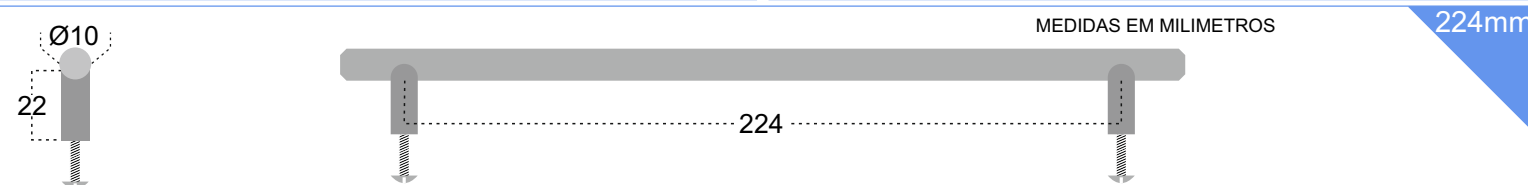

12 UNIDADES

ASA REDONDA REFª ASARED 224 mm

ACABAMENTOS

☒ INOX ☐ AÇO INOX