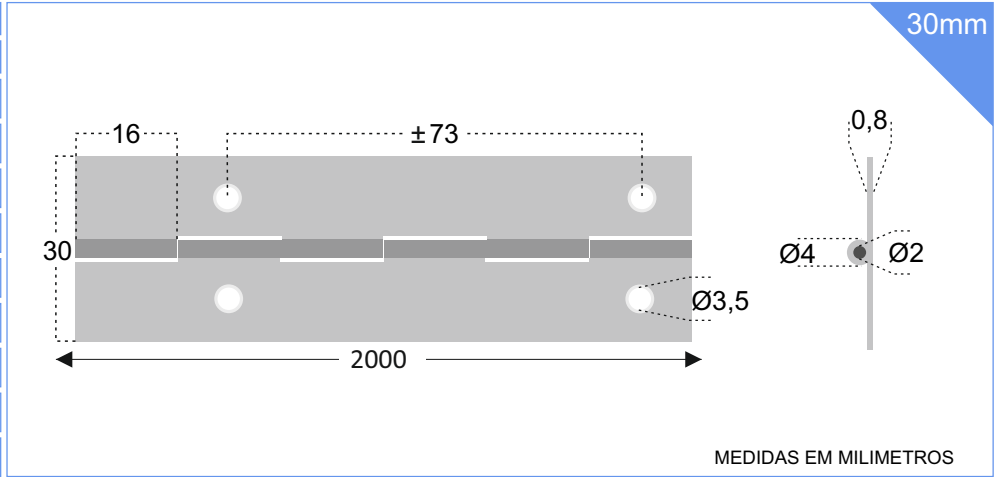

REFª DP08 - VEIO DE 2 mm - 30 mm	
ACABAMENTOS	
FP	FERRO POLIDO
FZ	FERRO ZINCADO
LB	LATÃO BRONZEADO
LN	LATÃO NIQUELADO
LO	LATÃO OXIDADO
LP	LATÃO POLIDO
INOX	AÇO INOX 304 ESM
INOX	AÇO INOX 316 2B
COM 2 METROS DE COMPRIMENTO