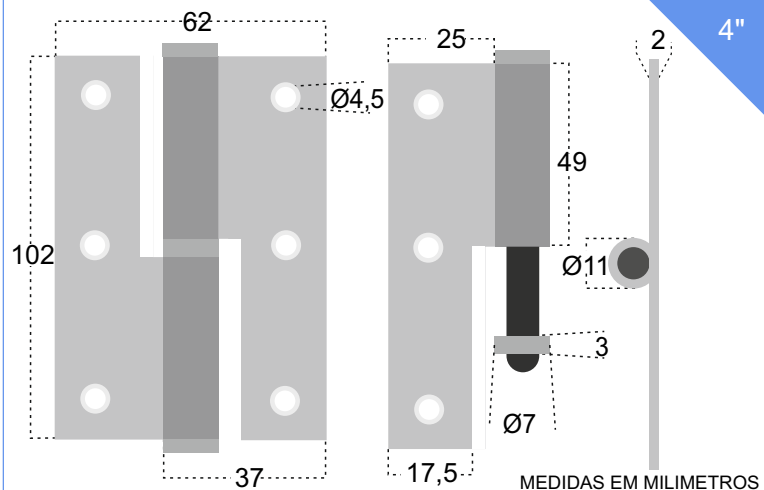

ACABAMENTOS

INOX  AÇO INOX

3 1/2"

MEDIDAS EM MILIMETROS

12 UNIDADES

DOBRADIÇA 73 MEIO BALANÇO 4"

ACABAMENTOS

INOX  AÇO INOX