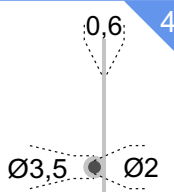

## ACABAMENTOS

- INOX AÇO INOX 304 2B
- INOX AÇO INOX 316 2B

COM 2 METROS DE COMPRIMENTO

35mm

MEDIDAS EM MILIMETROS

REFª DP06 - VEIO DE 2 mm - 40 mm

## ACABAMENTOS

- INOX AÇO INOX 304 2B
- INOX AÇO INOX 316 2B

COM 2 METROS DE COMPRIMENTO

40mm

MEDIDAS EM MILIMETROS