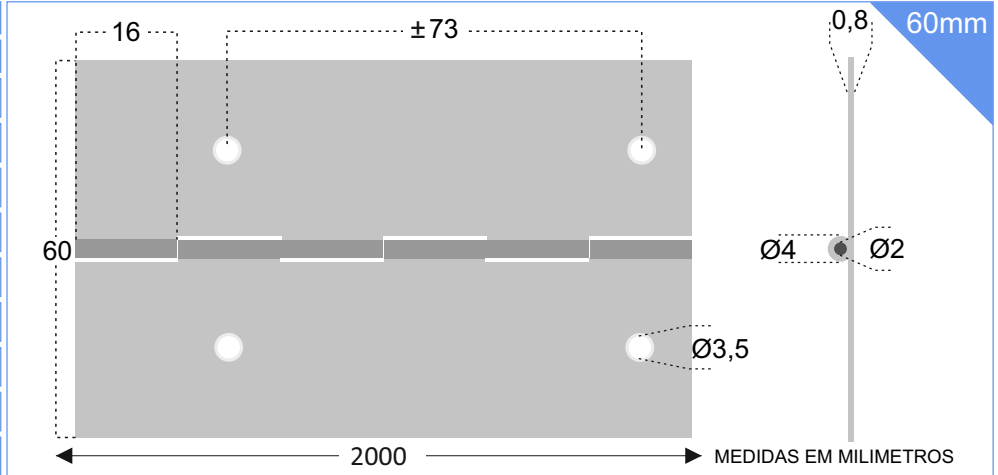

REFª DP08 - VEIO DE 2 mm - 60 mm	
ACABAMENTOS	PREÇO / METRO
FP	FERRO POLIDO
FZ	FERRO ZINCADO
LB	LATÃO BRONZEADO
LN	LATÃO NIQUELADO
LO	LATÃO OXIDADO
LP	LATÃO POLIDO
INOX	AÇO INOX 304 ESM
INOX	AÇO INOX 316 2B
COM 2 METROS DE COMPRIMENTO