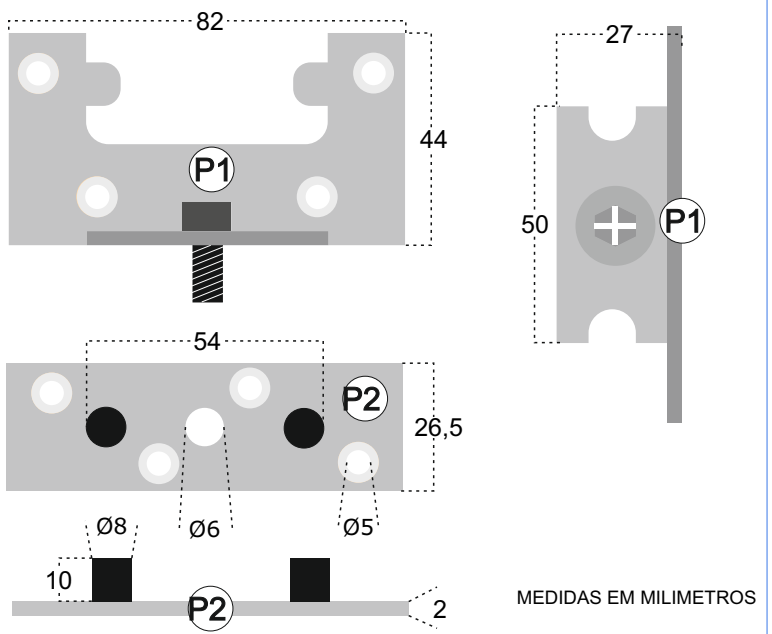

ENGATE PARA CAMA REFª ENG3010

ACABAMENTOS

FZA FERRO ZINCADO AMARELO (PASSIVADO)