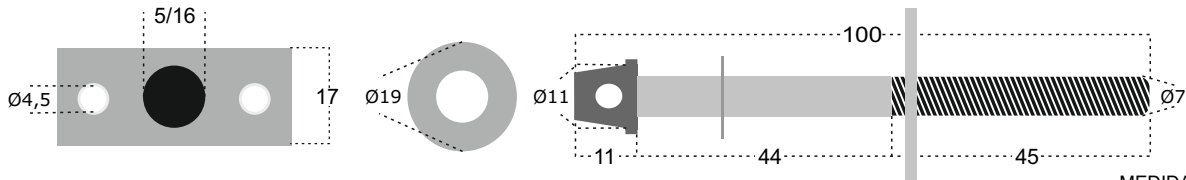

PARAFUSOS PARA CAMA REFª 301 100mm

ACABAMENTOS

FZ FERRO ZINCADO

24 UNIDADES

100mm

MEDIDAS EM MILIMETROS

PARAFUSOS PARA CAMA REFª 301 120mm

ACABAMENTOS

FZ FERRO ZINCADO

24 UNIDADES