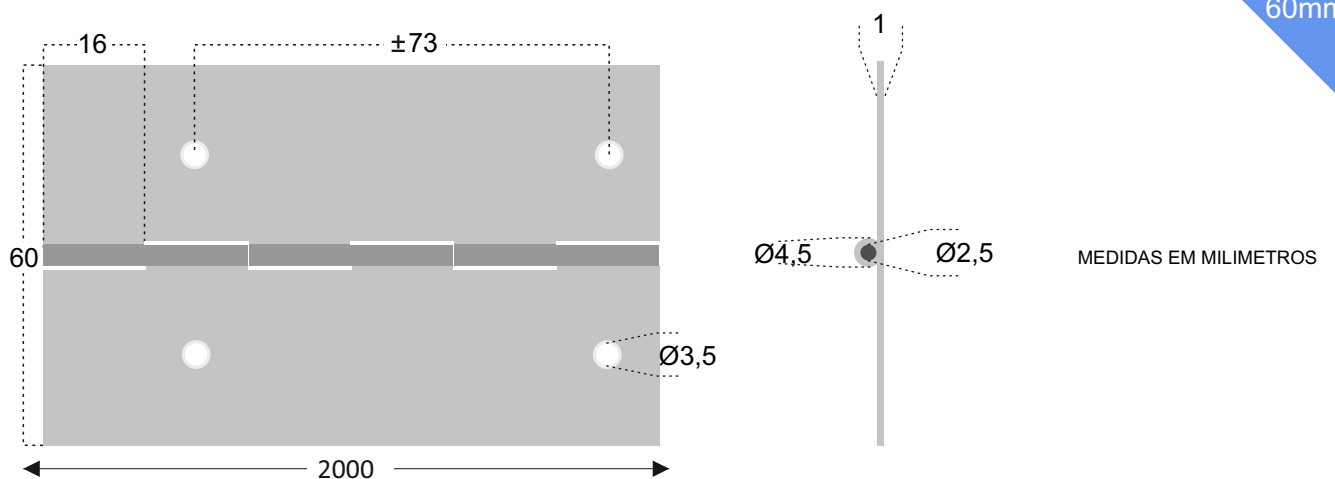

REF^a DP10 - VEIO DE 2,5 mm - 60 mm

ACABAMENTOS

☐ INOX ☒ AÇO INOX 304 BA

☐ INOX ☒ AÇO INOX 316 2B

COM 2 METROS DE COMPRIMENTO

60mm