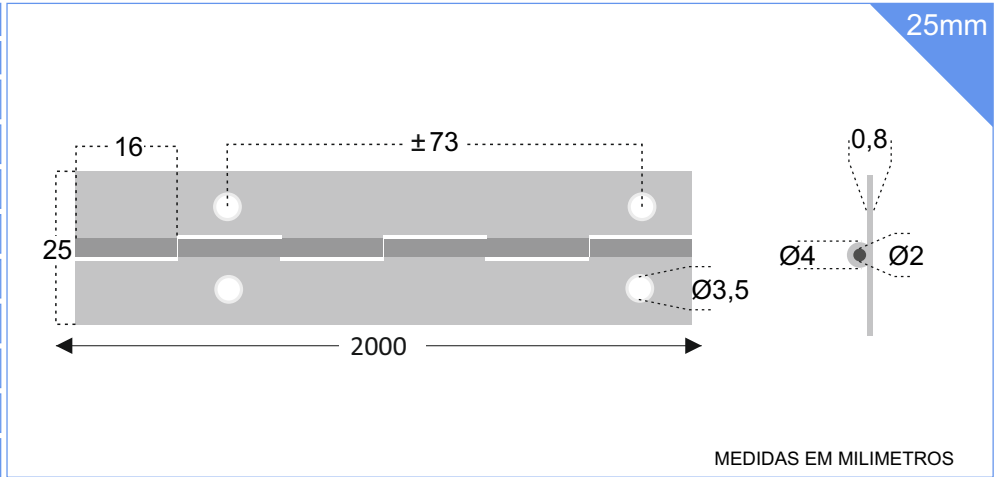

REFª DP08 - VEIO DE 2 mm - 25 mm	
ACABAMENTOS	
FP	FERRO POLIDO
FZ	FERRO ZINCADO
LB	LATÃO BRONZEADO
LN	LATÃO NIQUELADO
LO	LATÃO OXIDADO
LP	LATÃO POLIDO
INOX	AÇO INOX 304 ESM
INOX	AÇO INOX 316 2B
COM 2 METROS DE COMPRIMENTO