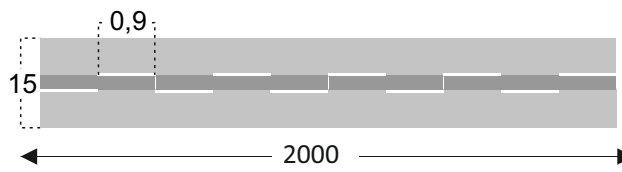

## ACABAMENTOS

- FP FERRO POLIDO
- FZ FERRO ZINCADO
- LB LATÃO BRONZEADO
- LP LATÃO POLIDO
- INOX AÇO INOX 304

COM 2 METROS DE COMPRIMENTO

15mm

MEDIDAS EM MILIMETROS

ESPESSURA CHAPA 0.6 mm - VEIO DE 2 mm

REFª DP06 - VEIO DE 2 mm - 20 mm