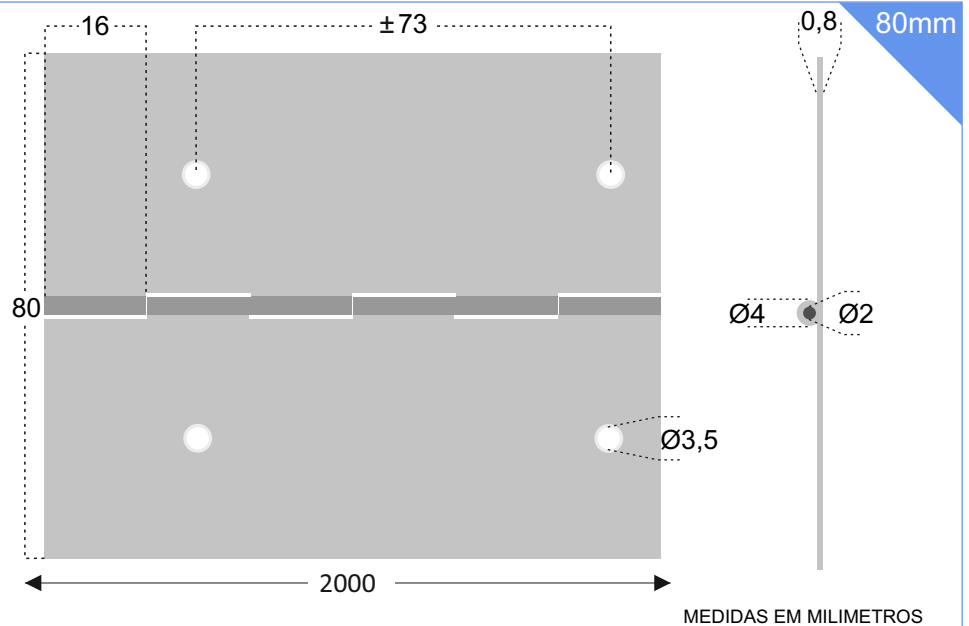

ACABAMENTOS

FP	FERRO POLIDO
FZ	FERRO ZINCADO
LB	LATÃO BRONZEADO
LN	LATÃO NIQUELADO
LO	LATÃO OXIDADO
LP	LATÃO POLIDO
INOX	AÇO INOX 304 ESM
INOX	AÇO INOX 316 2B

COM 2 METROS DE COMPRIMENTO