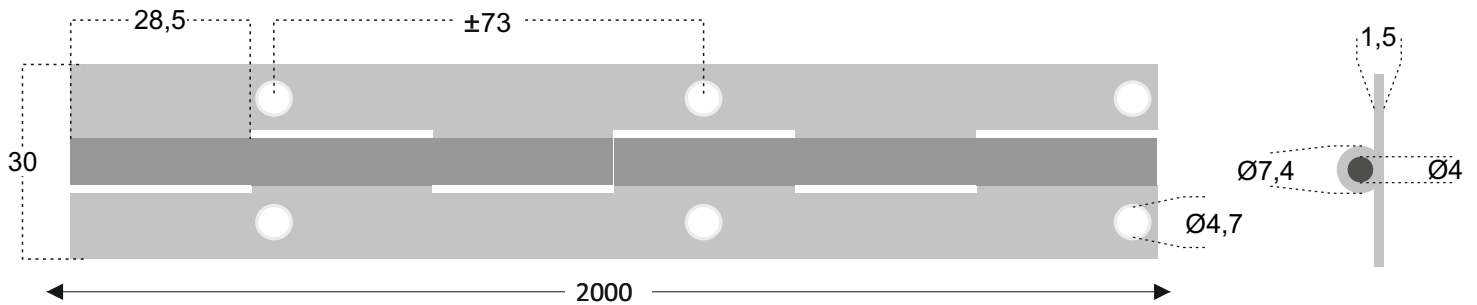

DOBRADIÇA DE PIANO A METRO REF^a DP15

ESPESSURA CHAPA 1.5 mm - VEIO DE 4 mm

REF^a DP15 - VEIO DE 4 mm - 30 mm

ACABAMENTOS

☐ FP	FERRO POLIDO	☒ INOX	AÇO INOX 304 BA
☐ FZ	FERRO ZINCADO	☒ INOX	AÇO INOX 316 2B

COM 2 METROS DE COMPRIMENTO

30mm