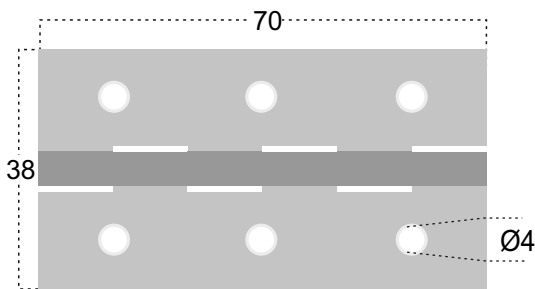

2"¾

MEDIDAS EM MILIMETROS

DOBRADIÇA REFª D5001 3"

ACABAMENTOS

FZ	FERRO ZINCADO
FZA	FERRO ZINCADO AMARELO (PASSIVADO)
INOX	AÇO INOX
LN	LATÃO NIQUELADO
LP	LATÃO POLIDO

24 UNIDADES