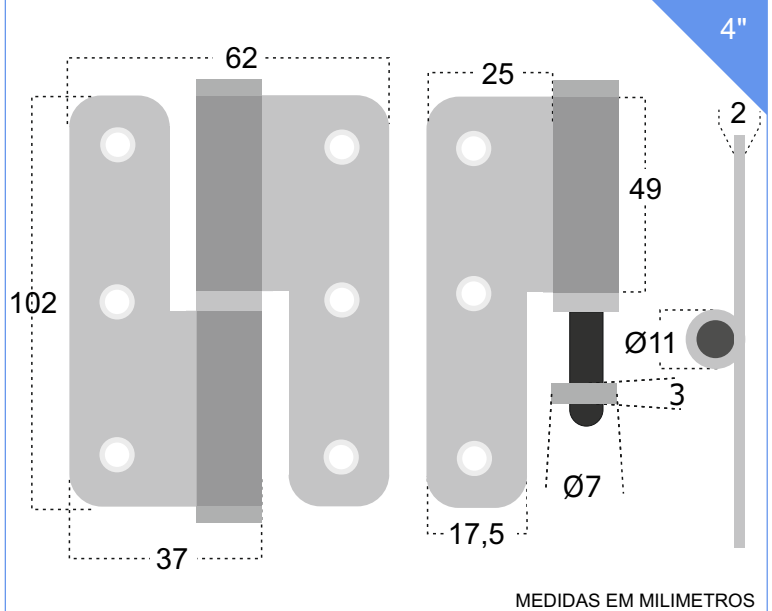

DOBRADIÇA 73 MEIO BALANÇO 4" (CANTOS REDONDOS)

ACABAMENTOS

INOX ☐ AÇO INOX ☒