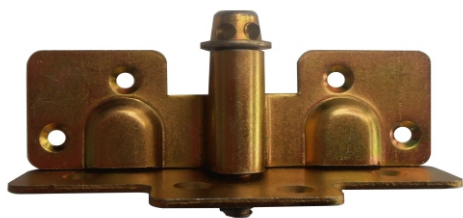

FERRAGÍBERICA

INDÚSTRIA E COMÉRCIO DE FERRAGENS

FERRAGENS PARA CAMAS

ENGATE PARA CAMA REFª ENG3006