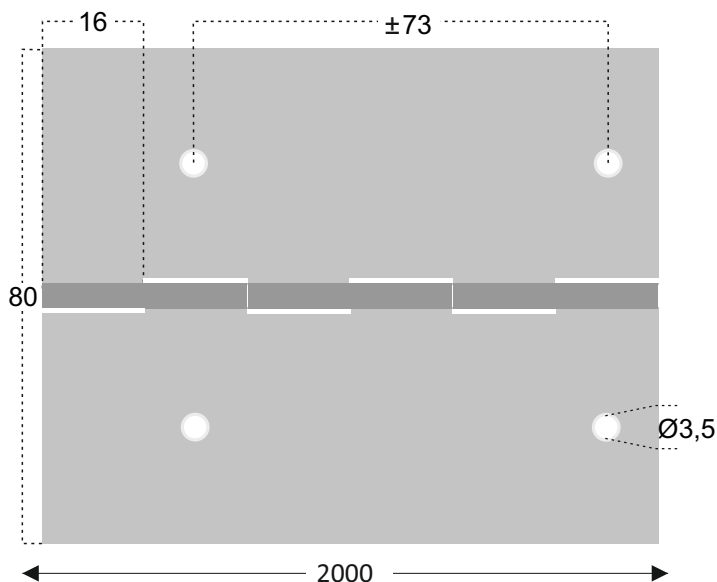

MEDIDAS EM MILIMETROS

REFª DP12 - VEIO DE 2,5 mm - 80 mm

ACABAMENTOS

INOX AÇO INOX 304 ESM

INOX AÇO INOX 316 2B

COM 2 METROS DE COMPRIMENTO

80mm

MEDIDAS EM MILIMETROS