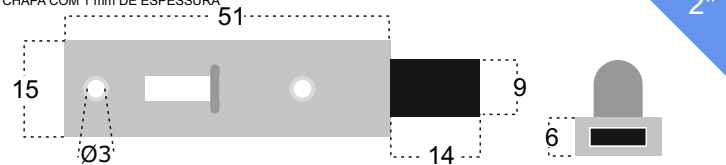

FECHO 107 SEM BORDÃO 2"

ACABAMENTOS

FZA FERRO ZINCADO AMARELO (PASSIVADO)

MEDIDAS EM MILIMETROS

CHAPA COM 1 mm DE ESPESSURA