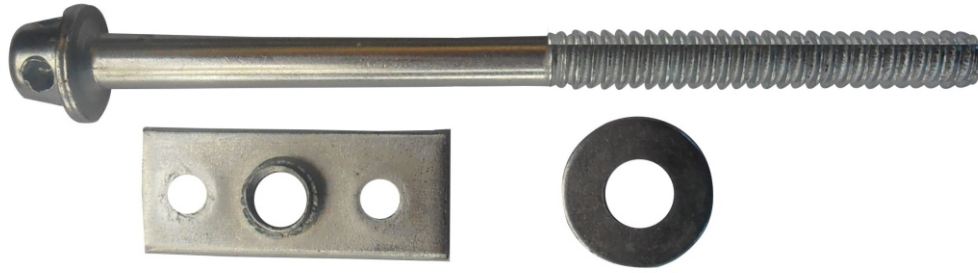

PARAFUSOS PARA CAMA REFª 301

PARAFUSOS PARA CAMA REFª 301 60mm

ACABAMENTOS

FZ FERRO ZINCADO

24 UNIDADES