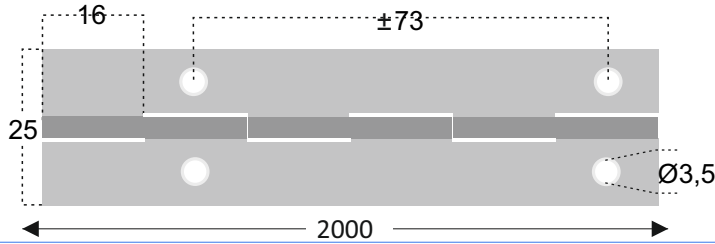

MEDIDAS EM MILIMETROS

REFª DP10 - VEIO DE 2,5 mm - 25 mm

ACABAMENTOS

INOX  AÇO INOX 304 BA

INOX  AÇO INOX 316 2B

COM 2 METROS DE COMPRIMENTO

25mm

MEDIDAS EM MILIMETROS