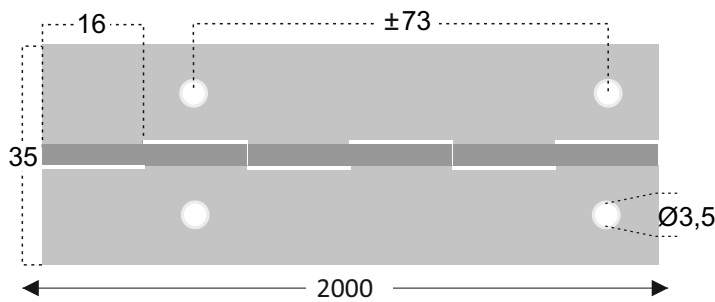

30mm

MEDIDAS EM MILIMETROS

REFª DP10 - VEIO DE 2,5 mm - 35 mm

ACABAMENTOS

☐ INOX ☐ AÇO INOX 304 BA

☐ INOX ☐ AÇO INOX 316 2B

COM 2 METROS DE COMPRIMENTO