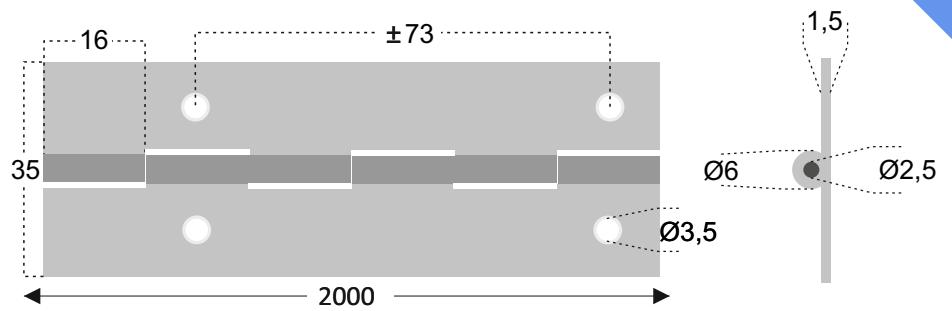

35mm

MEDIDAS EM MILIMETROS

REFª DP15 - VEIO DE 2,5 mm - 40 mm

ACABAMENTOS

FP	FERRO POLIDO
FZ	FERRO ZINCADO
LB	LATÃO BRONZEADO
LN	LATÃO NIQUELADO
LO	LATÃO OXIDADO
LP	LATÃO POLIDO
INOX	AÇO INOX 304
INOX	AÇO INOX 316

COM 2 METROS DE COMPRIMENTO