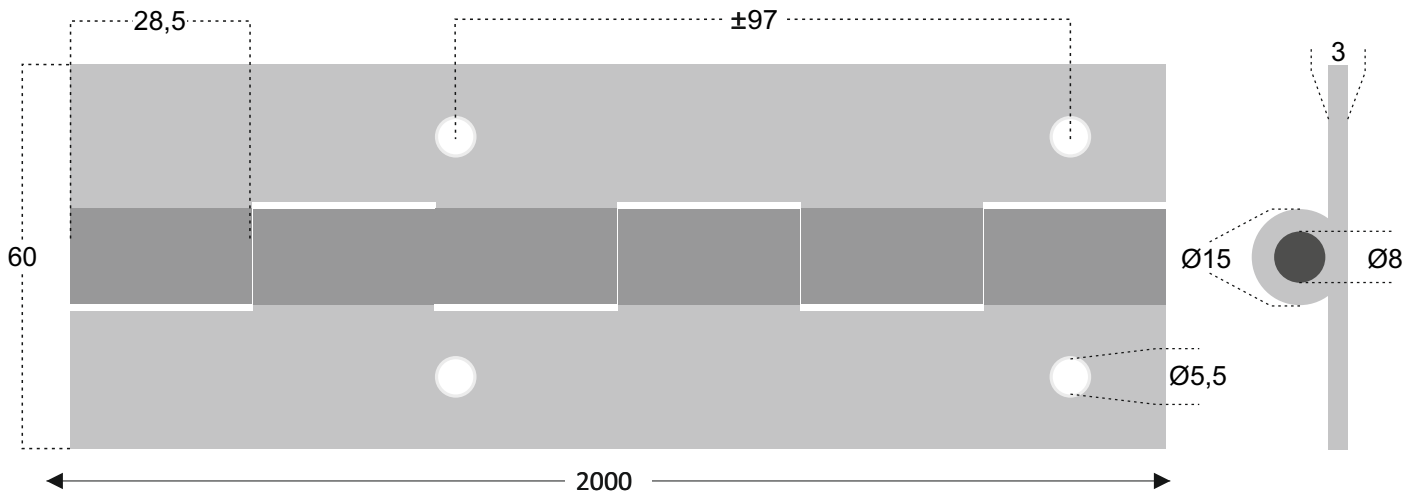

DOBRADIÇA DE PIANO A METRO REF^a DP30

ESPESSURA CHAPA 3 mm - VEIO DE 8 mm

REF^a DP30 - VEIO DE 8 mm - 60 mm

ACABAMENTOS

FZ FERRO ZINCADO

INOX AÇO INOX 304

INOX AÇO INOX 316

COM 2 METROS DE COMPRIMENTO

60mm