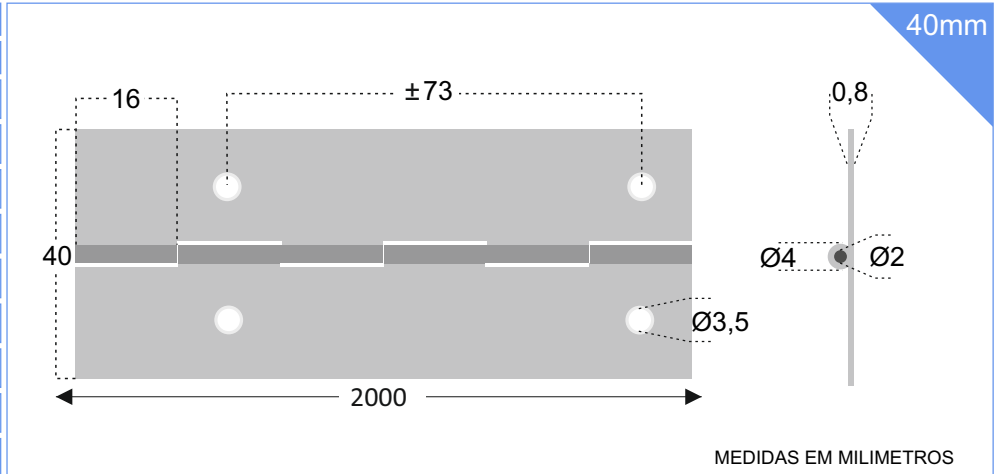

DOBRADIÇA DE PIANO A METRO REFª DP08

ESPESSURA CHAPA 0.8 mm - VEIO DE 2 mm

REFª DP08 - VEIO DE 2 mm - 40 mm	
ACABAMENTOS	PREÇO / METRO
FP	FERRO POLIDO
FZ	FERRO ZINCADO
LB	LATÃO BRONZEADO
LN	LATÃO NIQUELADO
LO	LATÃO OXIDADO
LP	LATÃO POLIDO
INOX	AÇO INOX 304 ESM
INOX	AÇO INOX 316 2B
COM 2 METROS DE COMPRIMENTO