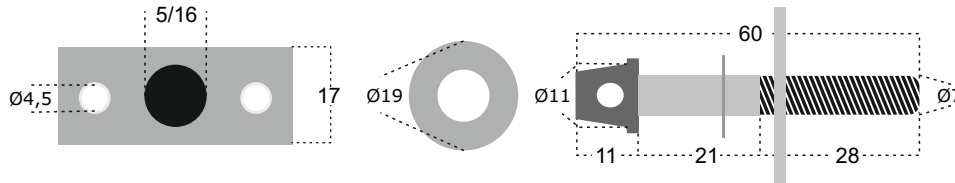

### ACABAMENTOS

FZ FERRO ZINCADO

24 UNIDADES

60mm

MEDIDAS EM MILIMETROS