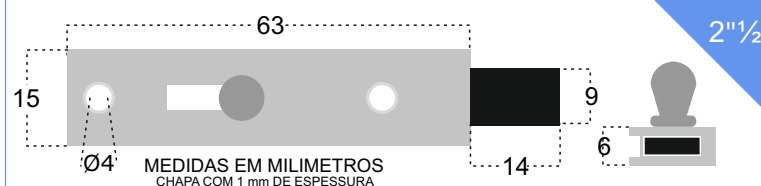

MEDIDAS EM MILIMETROS
CHAPA COM 1 mm DE ESPESSURA

FECHO 107 SEM BORDÃO REFª FHO107