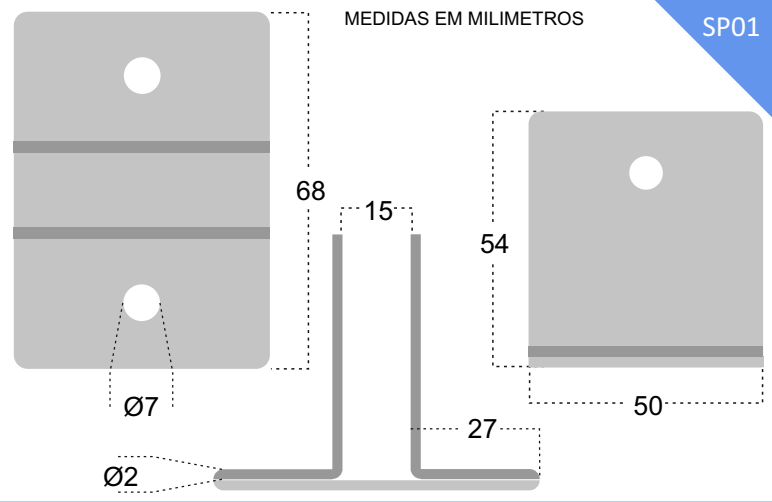

#### ACABAMENTOS

INOX		AÇO INOX
------	---	----------

DE 1 A 2,50 METROS DE COMPRIMENTO

SUPORE PARA PAINEL REFª SP01

ACABAMENTOS

INOX  AÇO INOX

 50 UNIDADES

SUPORE PARA PAINEL REFª SP02