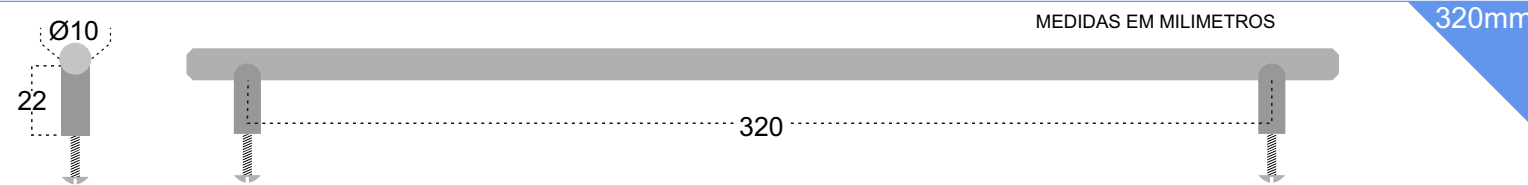

12 UNIDADES

ASA REDONDA REFª ASARED 320 mm

ACABAMENTOS

☒ INOX ☐ AÇO INOX