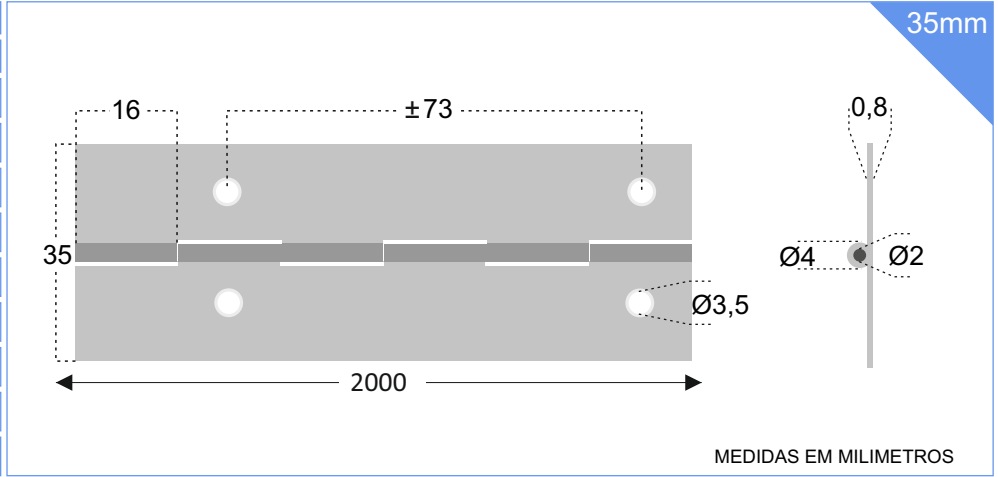

REFª DP08 - VEIO DE 2 mm - 35 mm	
ACABAMENTOS	
FP	FERRO POLIDO
FZ	FERRO ZINCADO
LB	LATÃO BRONZEADO
LN	LATÃO NIQUELADO
LO	LATÃO OXIDADO
LP	LATÃO POLIDO
INOX	AÇO INOX 304 ESM
INOX	AÇO INOX 316 2B
COM 2 METROS DE COMPRIMENTO