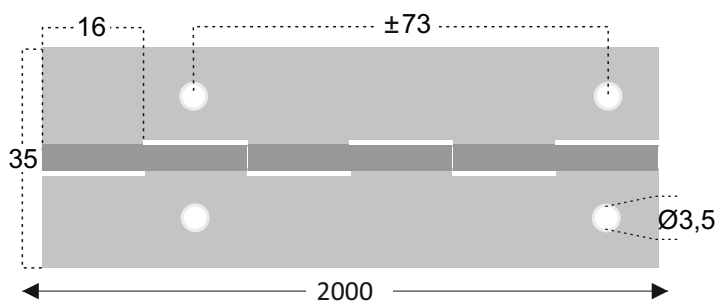

35mm

MEDIDAS EM MILIMETROS

REF^a DP12 - VEIO DE 2,5 mm - 40 mm

ACABAMENTOS

☐ INOX ☐ AÇO INOX 304 ESM

☐ INOX ☐ AÇO INOX 316 2B

COM 2 METROS DE COMPRIMENTO