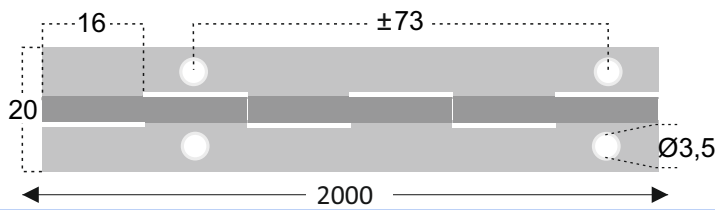

# DOBRADIÇA DE PIANO A METRO REF<sup>a</sup> DP12

ESPESSURA CHAPA 1,2 mm - VEIO DE 2,5 mm

REF<sup>a</sup> DP12 - VEIO DE 2,5 mm - 20 mm

ACABAMENTOS

INOX  AÇO INOX 304 ESM

INOX  AÇO INOX 316 2B

COM 2 METROS DE COMPRIMENTO