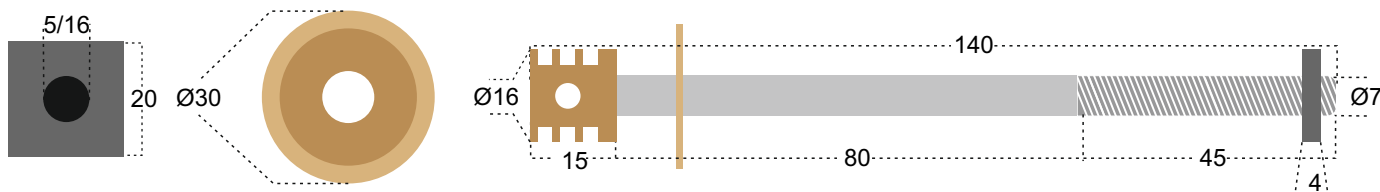

PARAFUSOS PARA CAMA REFª D.MARIA 140mm

ACABAMENTOS

FP FERRO POLIDO COM CABEÇA DE LATÃO

25 UNIDADES

140mm

MEDIDAS EM MILIMETROS

PARAFUSOS PARA CAMA REFª D.MARIA 160mm

ACABAMENTOS

FP FERRO POLIDO COM CABEÇA DE LATÃO

25 UNIDADES