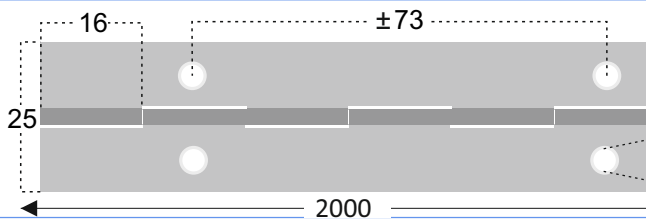

ACABAMENTOS

- ☐ INOX AÇO INOX 304 2B
- ☐ INOX AÇO INOX 316 2B

COM 2 METROS DE COMPRIMENTO

25mm

MEDIDAS EM MILIMETROS

REFª DP06 - VEIO DE 2 mm - 30 mm