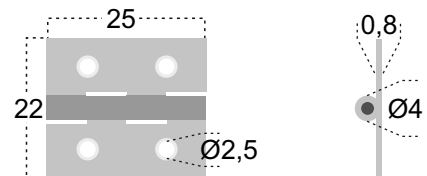

1"

MEDIDAS EM MILIMETROS

DOBRADIÇA REFª D5001 1 1/4"

ACABAMENTOS

- ☐ FZ FERRO ZINCADO
- ☐ FZA FERRO ZINCADO AMARELO (PASSIVADO)
- ☐ INOX AÇO INOX
- ☐ LN LATÃO NIQUELADO
- ☐ LP LATÃO POLIDO

24 UNIDADES