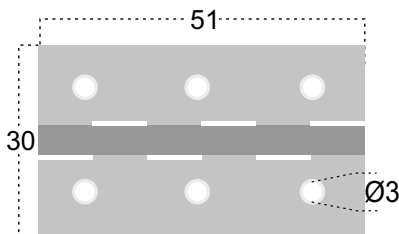

2"

MEDIDAS EM MILIMETROS

DOBRADIÇA REFª D5001 2"¼

ACABAMENTOS

FZ	FERRO ZINCADO
FZA	FERRO ZINCADO AMARELO (PASSIVADO)
INOX	AÇO INOX
LN	LATÃO NIQUELADO
LP	LATÃO POLIDO

24 UNIDADES