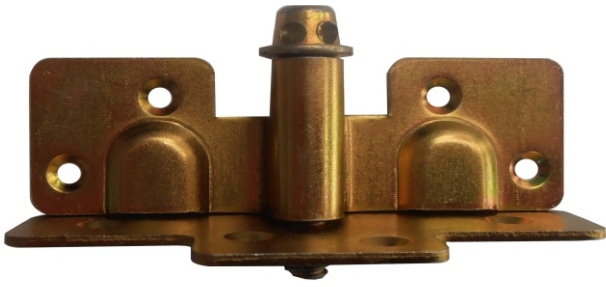

ENGATE PARA CAMA REFª ENG3006

ACABAMENTOS

FZA FERRO ZINCADO AMARELO (PASSIVADO)

12 UNIDADES