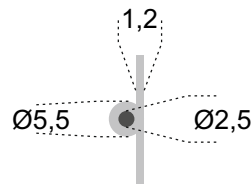

20mm

MEDIDAS EM MILIMETROS

REF<sup>a</sup> DP12 - VEIO DE 2,5 mm - 25 mm

ACABAMENTOS

INOX  AÇO INOX 304 ESM

INOX  AÇO INOX 316 2B

COM 2 METROS DE COMPRIMENTO

25mm