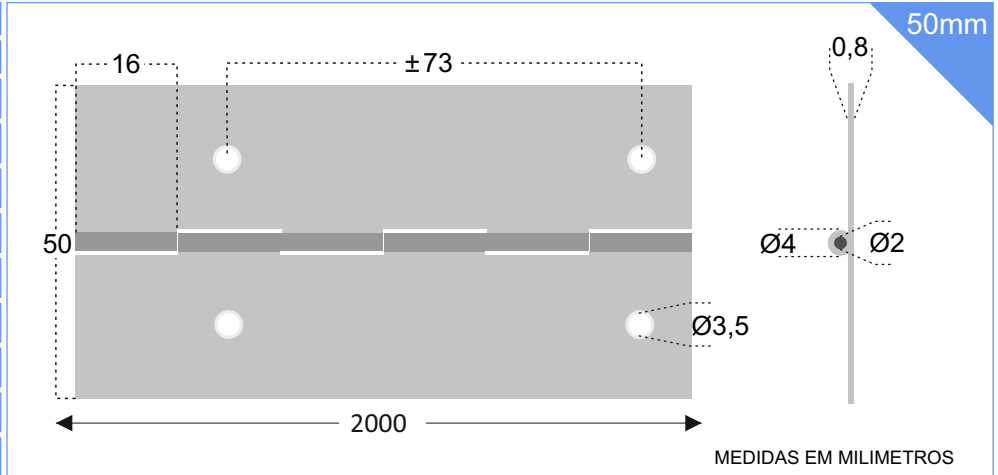

REFª DP08 - VEIO DE 2 mm - 50 mm	
ACABAMENTOS	PREÇO / METRO
FP	FERRO POLIDO
FZ	FERRO ZINCADO
LB	LATÃO BRONZEADO
LN	LATÃO NIQUELADO
LO	LATÃO OXIDADO
LP	LATÃO POLIDO
INOX	AÇO INOX 304 ESM
INOX	AÇO INOX 316 2B
COM 2 METROS DE COMPRIMENTO