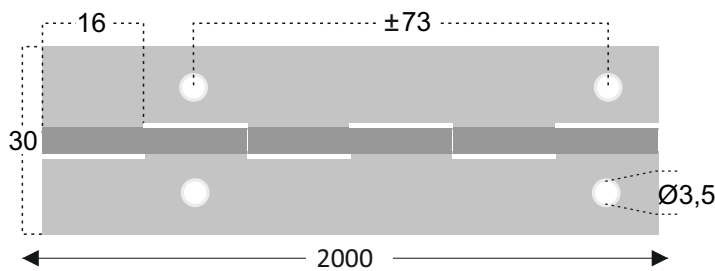

MEDIDAS EM MILIMETROS

REF<sup>a</sup> DP12 - VEIO DE 2,5 mm - 30 mm

ACABAMENTOS

INOX  AÇO INOX 304 ESM

INOX  AÇO INOX 316 2B

COM 2 METROS DE COMPRIMENTO

30mm

MEDIDAS EM MILIMETROS