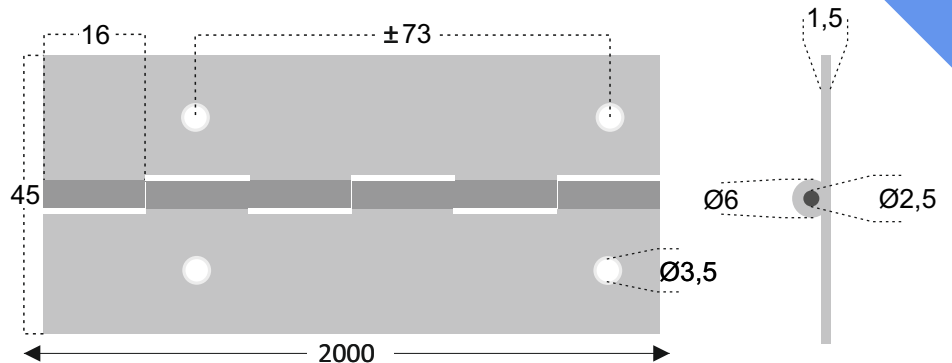

45mm

MEDIDAS EM MILIMETROS