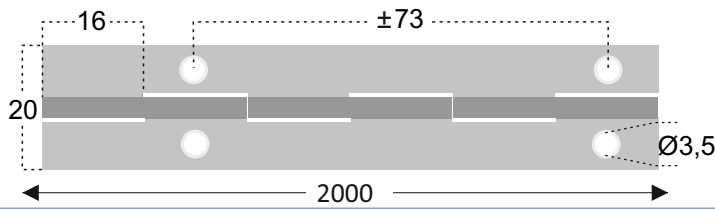

# DOBRADIÇA DE PIANO A METRO REFª DP10

ESPESSURA CHAPA 1 mm - VEIO DE 2,5 mm

REFª DP10 - VEIO DE 2,5 mm - 20 mm

ACABAMENTOS

INOX  AÇO INOX 304 BA

INOX  AÇO INOX 316 2B

COM 2 METROS DE COMPRIMENTO

20mm