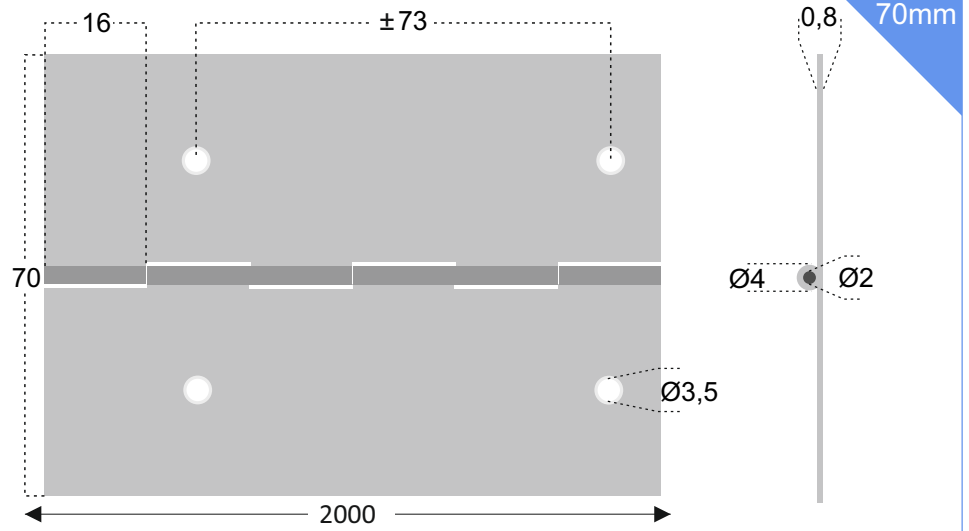

DOBRADIÇA DE PIANO A METRO REFª DP08

ESPESSURA CHAPA 0.8 mm - VEIO DE 2 mm

REFª DP08 - VEIO DE 2 mm - 70 mm

ACABAMENTOS

FP	FERRO POLIDO
FZ	FERRO ZINCADO
LB	LATÃO BRONZEADO
LN	LATÃO NIQUELADO
LO	LATÃO OXIDADO
LP	LATÃO POLIDO
INOX	AÇO INOX 304 ESM
INOX	AÇO INOX 316 2B

COM 2 METROS DE COMPRIMENTO