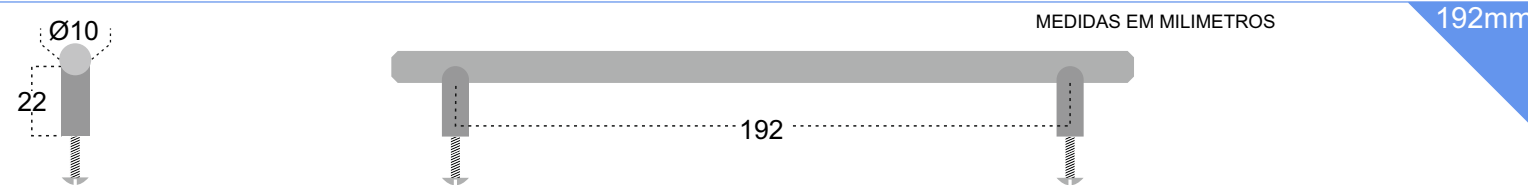

12 UNIDADES

ASA REDONDA REFª ASARED 160 mm

ACABAMENTOS

INOX  AÇO INOX

12 UNIDADES

ASA REDONDA REFª ASARED 192 mm

ACABAMENTOS

INOX  AÇO INOX