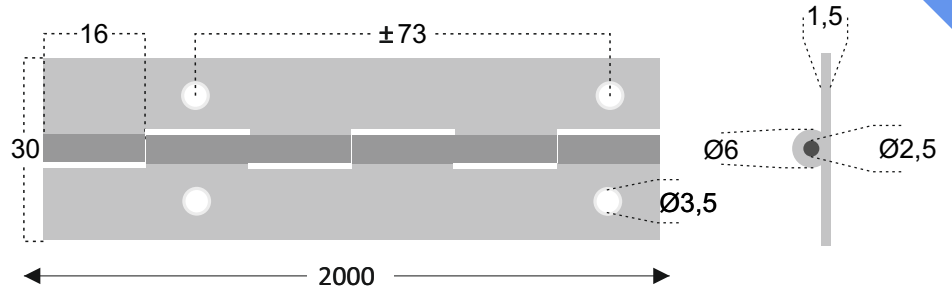

DOBRADIÇA DE PIANO A METRO REFª DP15

ESPESSURA CHAPA 1.5 mm - VEIO DE 2,5 mm

REFª DP15 - VEIO DE 2,5 mm - 30 mm

ACABAMENTOS

FP	FERRO POLIDO
FZ	FERRO ZINCADO
LB	LATÃO BRONZEADO
LN	LATÃO NIQUELADO
LO	LATÃO OXIDADO
LP	LATÃO POLIDO
INOX	AÇO INOX 304
INOX	AÇO INOX 316

COM 2 METROS DE COMPRIMENTO

30mm

MEDIDAS EM MILIMETROS

REFª DP15 - VEIO DE 2,5 mm - 35 mm

ACABAMENTOS

FP	FERRO POLIDO
FZ	FERRO ZINCADO
LB	LATÃO BRONZEADO
LN	LATÃO NIQUELADO
LO	LATÃO OXIDADO
LP	LATÃO POLIDO
INOX	AÇO INOX 304
INOX	AÇO INOX 316

COM 2 METROS DE COMPRIMENTO