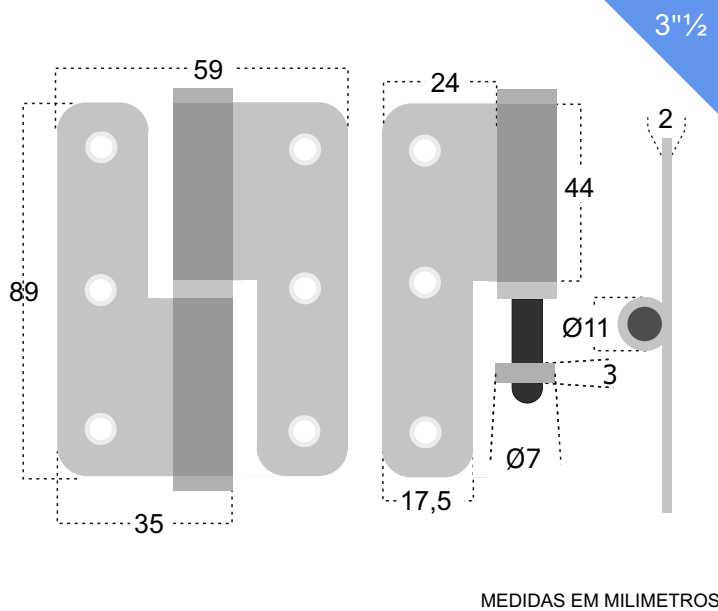

DOBRADIÇA 73 MEIO BALANÇO 3"½ (CANTOS REDONDOS)

ACABAMENTOS

INOX ☐ AÇO INOX ☒