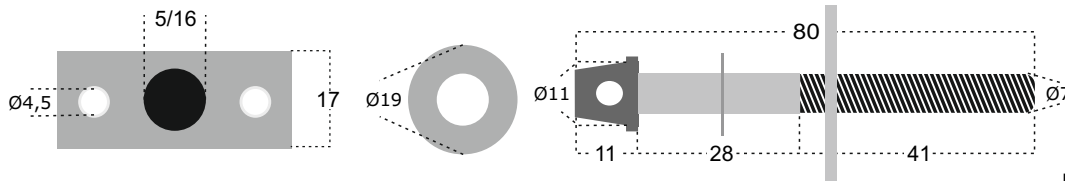

PARAFUSOS PARA CAMA REFª 301 80mm

ACABAMENTOS

FZ FERRO ZINCADO

24 UNIDADES